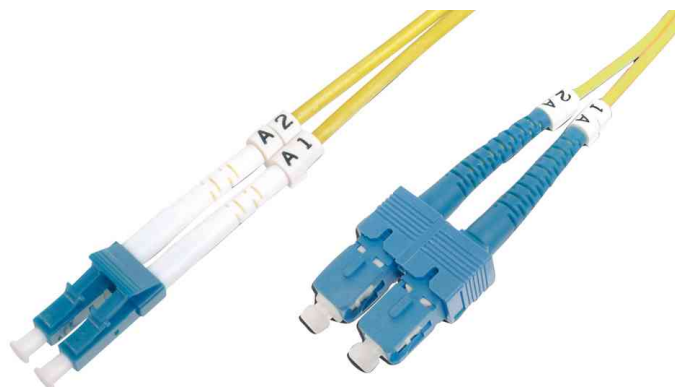

DIGITUS®
LWL Patchkabel, LC-Duplex Stecker - SC-Duplex Stecker, OS2

- Singlemode
- Keramik Ferrule
- Kabeltyp: I-VH
- Kabelfarbe: gelb

LWL Patchkabel, OS2, LC-Duplex Stecker - SC-Duplex Stecker

Produkt	Typ	Anschluss	Länge	Farbe	Hersteller- Nummer	Bestell- Nummer
LWL-Patchkabel OS2, 9 / 125 my	LC Duplex - SC Duplex	Stecker - Stecker	1,0 m	gelb	DK-2932-01	11003501
		Stecker - Stecker	2,0 m	gelb	DK-2932-02	11003502
	LC Duplex - SC Duplex	Stecker - Stecker	3,0 m	gelb	DK-2932-03	11003503
		Stecker - Stecker	5,0 m	gelb	DK-2932-05	11003505
	LC Duplex - SC Duplex	Stecker - Stecker	10,0 m	gelb	DK-2932-10	11003506