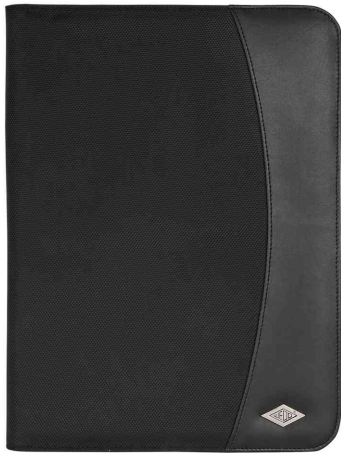

## Schreibmappe Elegance, DIN A4

- Format: DIN A4
- Material: Kombination aus hochwertigem Kunstleder und strukturiertem Nylon
- die Lieferung erfolgt ohne Inhalt

**Ausstattung:** ein Einsteckfach für einen DIN A4-Schreibblock, Gummischlaufe für ein Schreibgerät, ein weiteres DIN A4-Einsteckfach, 2 kleinere Einsteckfächer, Sichtfenster für Visitenkarten, 4 Kartenfächer und einer Gummizugschlaufe für einen Taschenrechner

Schreibmappe Elegance

Symbolbild: geöffnet (Lieferung erfolgt ohne Inhalt)

Produkt	Ausführung	Format	Farbe	Hersteller-Nummer	Bestell-Nummer
Schreibmappe "Elegance"	Kunstleder	A4	schwarz	58 5401	62009860