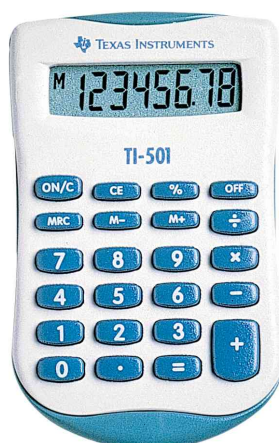

Taschenrechner TI-501

Mini-Lifestyle-Rechner mit handlichen Design

- 1 x LR 54 Batterie im Lieferumfang enthalten
- 8 mm SuperView™ LC-Display
- automatische Abschaltung
- Maße: (B)55 x (T)91 x (H)8 mm
- Gewicht: ca. 28 g
- **Funktionen:** Prozentrechnung, Speicher

Zubehör: Ersatzbatterie LR54, VE = 2 Stück, Abgabe nur in ganzen VE's

Anwendungsbeispiele:

- optimal für unterwegs

Für wen geeignet:

- Büro
- Geschäftsleute
- Außendienstmitarbeiter

Taschenrechner TI-501

Produkt	Ausführung	Display	Stromversorgung	Farbe	VE	Hersteller-Nummer	Bestell-Nummer
Taschenrechner TI-501		1-zeilig / 8-stellig	Batterie	weiß		TI501	336179100