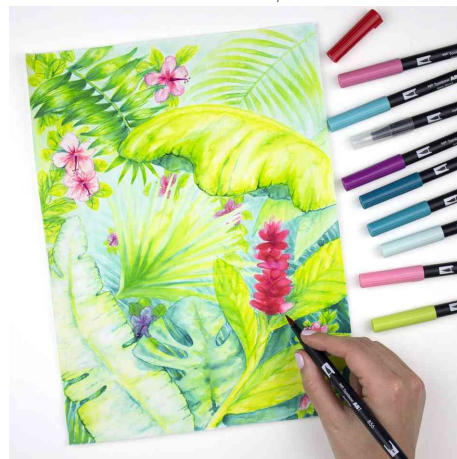

### Aquarellierbarer Fasermaler mit Doppelspitze

- Fasermaler mit zwei Spitzen
- feine Spitze für exakte Linienführung, breite Pinselspitze für flächigen Farbauftrag
- auf Wasserbasis hergestellt
- Farben können miteinander vermischt und aquarelliert werden
- geruchlos
- Farben sind nicht lichtecht
- Inhalt: 18 Stück, sortiert in den Farben: black (N15), lemon cream (090), light olive (126), mint (243), process blue (452), reflex blue (493), peacock blue (533), purple sage (623), orchid (673), pink (723), rhodamine red (725), coral (873), warm red (885), pale cherry (912), gold ochre (946), light sand (990), light ochre (991), sand (992)

#### Anwendungsbeispiele:

- perfekt für Handlettering, Aquarell, Illustrationen, Stempeln / Karten gestalten, Comic / Manga zeichnen, Journaling, Mandalas kolorieren u.v.m.

#### Für wen geeignet:

- Schüler und Studenten
- Hobbyzeichner
- Comiczeichner
- Karikaturisten
- Designer

Fasermaler "ABT DUAL BRUSH PEN", 18er-Set Sekundärfarben

Fasermaler "ABT DUAL BRUSH PEN", 18er-Set Sekundärfarben

mit 2 Spitzen

Symbolbild: zeigt das Produkt in der Anwendung

Symbolbild: zeigt das Produkt in der Anwendung

Symbolbild: zeigt das Produkt in der Anwendung

Produkt	Ausführung	Strichstärke	Strichfarbe	Gehäusefarbe	VE	Hersteller- Nummer	Bestell- Nummer
Fasermaler "ABT DUAL BRUSH PEN", 18er Set	Sekundärfarben	0,8 - 10 mm	farbig sortiert	schwarz	18 Stück	ABT-18P-2	1230097