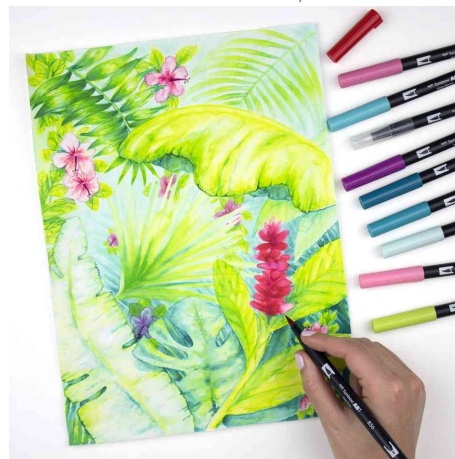

Doppelfasermaler "ABT DUAL BRUSH PEN", 12er-Set Grautöne

Aquarellierbarer Fasermaler mit Doppelspitze

- Fasermaler mit zwei Spitzen
- feine Spitze für exakte Linienführung, breite Pinselspitze für flächigen Farbauftrag
- auf Wasserbasis hergestellt
- Farben können miteinander vermischt und aquarelliert werden
- geruchlos
- Farben sind nicht lichtecht
- Inhalt: 12 Stück, sortiert in den Farben: black (N15), lamp black (N25), cool grey 12 (N35), cool grey 10 (N45), cool grey 7 (N55), warm grey 5 (N57), coll grey 5 (N65), cool grey 3 (N75), warm grey 2 (N79), warm grey 1 (N89), cool grey 1 (N95), glacier blue (491)

Anwendungsbeispiele:

- perfekt für Handlettering, Aquarell, Illustrationen, Stempeln / Karten gestalten, Comic / Manga zeichnen, Journaling, Mandalas kolorieren u.v.m.

Für wen geeignet:

- Schüler und Studenten
- Hobbyzeichner
- Comiczeichner
- Karikaturisten
- Designer

Fasermaler "ABT DUAL BRUSH PEN", 12er-Set Grautöne

Fasermaler "ABT DUAL BRUSH PEN", 12er-Set Grautöne

mit 2 Spitzen

Symbolbild: zeigt das Produkt in der Anwendung

Symbolbild: zeigt das Produkt in der Anwendung

Symbolbild: zeigt das Produkt in der Anwendung

Produkt	Ausführung	Strichstärke	Strichfarbe	Gehäusefarbe	VE	Hersteller- Nummer	Bestell- Nummer
Fasermaler "ABT DUAL BRUSH PEN", 12er Set	Grautöne	0,8 - 10 mm	farbig sortiert	schwarz	12 Stück	ABT-12P-3	1230095