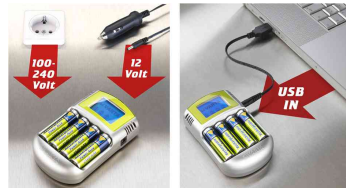

Symbolbild: zeigt das Produkt in Anwendung