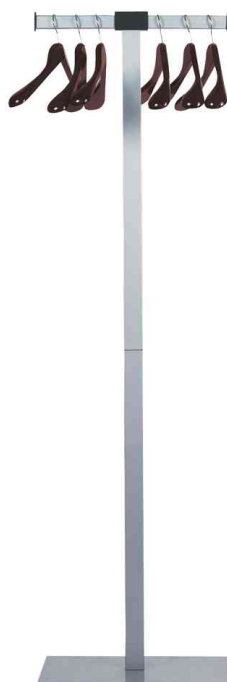

UNILUX

Garderobenständer "SPIRIT"

- aus Stahl
- mit 6 Bügeln aus Massivholz (in mahagonifarben lackiert)
- Kopf: (B)500 x (T)35 x (H)20 mm
- Standrohr: 50 x 20 mm
- sehr stabiler Fuß: 500 x 300 mm

Anwendungsbeispiele:

- für Eingangsbereich

Für wen geeignet:

- Verwaltungen
- Banken & Versicherungen
- Arztpraxen
- Friseure
- Unternehmen / Firmen mit Laufkundschaft

Garderobenständer "SPIRIT"

Produkt	Ausführung	Maße	Material	Farbe	Hersteller-Nummer	Bestell-Nummer
Garderobenständer "SPIRIT"	inkl. Kleiderbügel	(B)500 x (T)300 x (H)1.750 mm	Stahl	silber	100340626	333204500