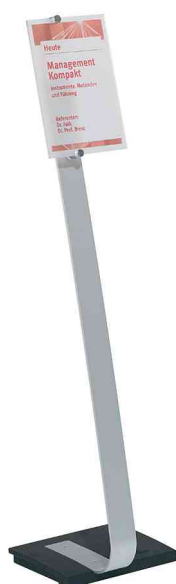

DURABLE Infoständer CRYSTAL SIGN stand, DIN A4

- repräsentativer Bodenständer aus Aluminium
- sicherer und rutschfester Stand durch Gussfuß
- drehbar in Hoch- und Querformat durch Rastmechanismus
- Lesewinkel: 10 Grad
- höhenverstellbar: A4 hoch: 1.110 mm und 1.180 mm
- quer: 1.060 mm und 1.130 mm
- inkl. Infotafel CRYSTAL SIGN aus Acrylglas
- Farbe: silber metallic

Zubehör: CRYSTAL SIGN refill:

- EDV-beschriftbare Folien
- Format: DIN A4
- geeignet für Schwarz-Weiß-Laserdrucker
- VE = 10 Stück, Abgabe nur in ganzen VE's

Anwendungsbeispiele:

- zur Präsentationen
- ideal für Messen, Ausstellungs- und Verkaufsräume

Für wen geeignet:

- Hotels und Gastronomiebereich
- Autohäuser
- Reisebüros

Infoständer CRYSTAL SIGN stand

Drehbar in Hoch- und Querformat

Infoständer CRYSTAL SIGN stand, Anwendungsbeispiel

Prospekthalter, Anwendungsbeispiel

Produkt	Ausführung	Maße	Farbe	VE	Hersteller- Nummer	Bestell- Nummer
Infoständer CRYSTAL SIGN stand	A4	Höhe: 1.110 - 1.180 mm	silber		4818-23	9481823
Zubehör: CRYSTAL SIGN refill		(B)210 x (H)297 mm	transparent	10 Folien	4835-19	9483519