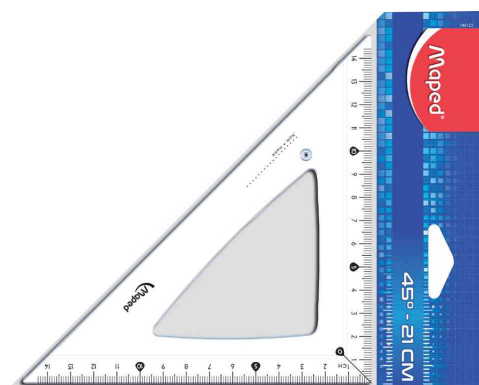

Zeichendreieck Cristal 45° / 60°

- Skalenaufdruck mit UV-beständiger Farbe

Zeichendreieck Cristal 45°

Zeichendreieck Cristal 60°

Produkt	Ausführung	Länge	Material	Farbe	VE	Hersteller- Nummer	Bestell- Nummer
Zeichendreieck Cristal	45 Grad	Hypotenuse: 210 mm	Kunststoff	transparent		146123	82146123
	60 Grad	Kathete: 210 mm	Kunststoff	transparent		146122	82146122