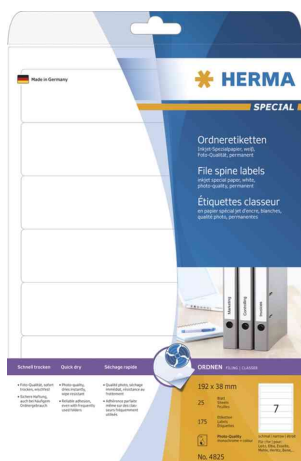

Orderrücken-Etiketten SPECIAL, Inkjet, kurz / schmal

- selbstklebend
- aus hochwertigem, gestrichenem Spezialpapier, 90 g/qm
- schnell trocken, wischfest
- sicher und permanent haftend auch bei häufigem Ordnergebrauch
- perfekt konturenscharfer Druck und höchste Farbbrillanz in Foto-Qualität
- auf DIN A4 Bögen
- Abgabe nur in ganzen VE's

Kostenlose Softwarelösungen unter www.herma.de/software

Anwendungsbeispiele:

- ideal für Firmenlogo, Beschriftungen und Ordnungsvermerke

Orderrücken-Etiketten SPECIAL

schnell trocken

Orderrücken-Etiketten SPECIAL, Anwendung

Produkt	Ausführung	Rückenbreite	Format	Farbe	VE	Hersteller-Nummer	Bestell-Nummer
Orderrücken-Etiketten SPECIAL, Inkjet	kurz / schmal		(B)38 x (H)192 mm	weiß	175 Stück	4825	6500272