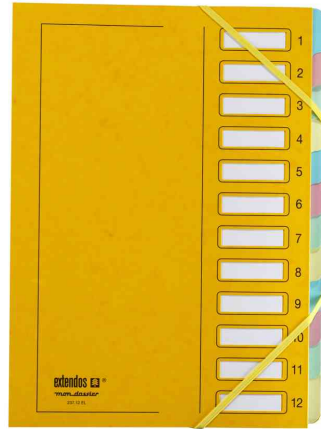

## Ordnungsmappe Serie 237

- aus Karton
- mit Fenster und mit Eckspanngummi
- Deckel glänzend
- PEFC-zertifiziert
- Maße: (B)240 x (H)320 mm

### Anwendungsbeispiele:

- zur Vorsortierung umfangreicher Unterlagen bzw. zur Ablage der Unterlagen nach verschiedenen Kriterien

### Für wen geeignet:

- Büroangestellte, Sekretärinnen, Verwaltungsangestellte

Symbolbild: Ordnungsmappe Serie 237, blau

Symbolbild: Ordnungsmappe Serie 237, gelb

Symbolbild: Ordnungsmappe Serie 237, grün

Symbolbild: Ordnungsmappe Serie 237, rot

Symbolbild: Ordnungsmappe, mit dehnbarem Rücken

Produkt	Ausführung	Format	Farbe	VE	Hersteller- Nummer	Bestell- Nummer
Ordnungsmappe	12 Fächer	A4	blau	5 Stück	237.12 EL BLEU	83000031
		A4	gelb		237.12 EL JAU	335418200
	12 Fächer	A4	rot		237.12EL ROUGE	83000032
	9 Fächer	A4	grün		237.09 EL VERT	83000095
	9 Fächer	A4	rot		237.09 EL ROUGE	83000082