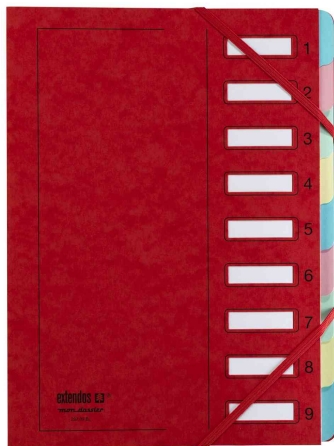

## Ordnungsmappe Serie 237

- aus Karton
- mit Fenster und mit Eckspanngummi
- Deckel glänzend
- PEFC-zertifiziert
- Maße: (B)240 x (H)320 mm

### Für wen geeignet:

- Büroangestellte, Sekretärinnen, Verwaltungsangestellte

Symbolbild: Ordnungsmappe Serie 237, blau

Symbolbild: Ordnungsmappe Serie 237, gelb

Symbolbild: Ordnungsmappe Serie 237, grün

Symbolbild: Ordnungsmappe Serie 237, rot

Symbolbild: Ordnungsmappe, mit dehnbarem Rücken

Produkt	Ausführung	Format	Farbe	VE	Hersteller- Nummer	Bestell- Nummer
Ordnungsmappe	12 Fächer	A4	blau	5 Stück	237.12 EL BLEU	83000031
		A4	gelb		237.12 EL JAU	335418200
	12 Fächer	A4	rot		237.12EL ROUGE	83000032
	9 Fächer	A4	grün		237.09 EL VERT	83000095
	9 Fächer	A4	rot		237.09 EL ROUGE	83000082