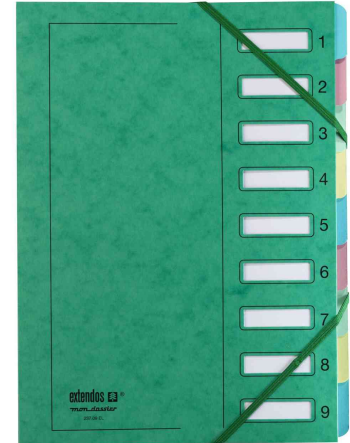

## Ordnungsmappe Serie 237

- aus Karton
- mit Fenster und mit Eckspanngummi
- Deckel glänzend
- PEFC-zertifiziert
- Maße: (B)240 x (H)320 mm

### Für wen geeignet:

- Büroangestellte, Sekretärinnen, Verwaltungsangestellte

Symbolbild: Ordnungsmappe Serie 237, blau

Symbolbild: Ordnungsmappe Serie 237, gelb

Symbolbild: Ordnungsmappe Serie 237, grün

Symbolbild: Ordnungsmappe Serie 237, rot

Symbolbild: Ordnungsmappe, mit dehnbarem Rücken

Produkt	Ausführung	Format	Farbe	VE	Hersteller- Nummer	Bestell- Nummer
Ordnungsmappe	12 Fächer	A4	blau	5 Stück	237.12 EL BLEU	83000031
		A4	gelb		237.12 EL JAU	335418200
	12 Fächer	A4	rot		237.12EL ROUGE	83000032
	9 Fächer	A4	grün		237.09 EL VERT	83000095
	9 Fächer	A4	rot		237.09 EL ROUGE	83000082