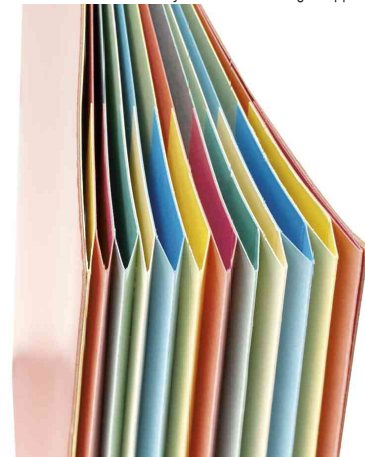

### Für wen geeignet:

- Büroangestellte, Sekretärinnen, Verwaltungsangestellte

Symbolbild: Ordnungsmappe Serie 237, blau

Symbolbild: Ordnungsmappe Serie 237, gelb

Symbolbild: Ordnungsmappe Serie 237, grün

Symbolbild: Ordnungsmappe Serie 237, rot

Symbolbild: Ordnungsmappe, mit dehnbarem Rücken

Produkt	Ausführung	Format	Farbe	VE	Hersteller- Nummer	Bestell- Nummer
Ordnungsmappe	12 Fächer	A4	blau	5 Stück	237.12 EL BLEU	83000031
		A4	gelb		237.12 EL JAU	335418200
	12 Fächer	A4	rot		237.12EL ROUGE	83000032
	9 Fächer	A4	grün		237.09 EL VERT	83000095
	9 Fächer	A4	rot		237.09 EL ROUGE	83000082