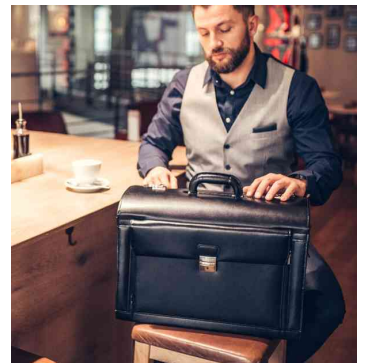

## Pilotenkoffer "VERONA"

- aus echtem Leder
- hochwertiger Pilotenkoffer mit vielen Extras
- gepolstertes Laptopfach im Hauptfach
- eine Standard Seitentasche im Außenbereich
- eine Organisations-Seitentasche inkl. Handyetui, 2 Einschubfächern, Karabinerhaken, 3 Stiftschlaufen
- abschließbare Fächervortasche inkl. 5 Fächern
- ein Reißverschlussset und drei Schreibgeräteschlaufen im Innenbereich im Deckel
- das Hauptfach ist ausgestattet mit einer praktischen, herausnehmbaren Hängeregistervorrichtung
- zwei hochwertige satinierte Qualitäts-Zahlenkombinationsschlösser
- Innenmaße Laptopfach: (B)370 x (T)40 x (H)235 mm
- Innenmaße: (B)420 x (T)125 x (H)260 mm

### Für wen geeignet:

- Geschäftsleute
- Außendienstmitarbeiter

Pilotenkoffer "VERONA"

Pilotenkoffer "VERONA", offen

Pilotenkoffer "VERONA", offen

Symbolbild: zeigt das Produkt in Anwendung

Produkt	Ausführung	Format	Farbe	Hersteller- Nummer	Bestell- Nummer
Pilotenkoffer "VERONA"	Echtleder	(B)485 x (T)240 x (H)345 mm	schwarz	45057	5317364