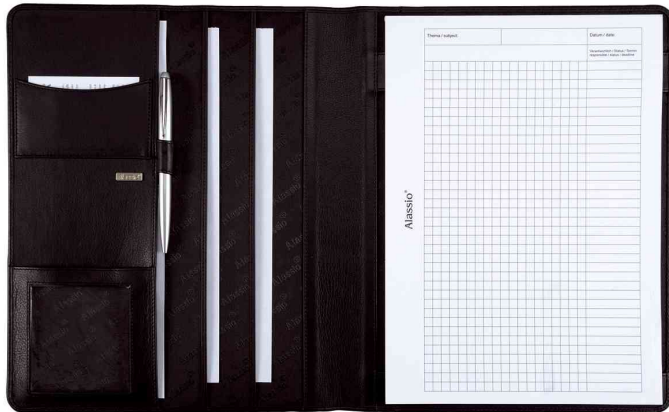

Alassio®

Schreibmappe "CREMONA", A4

- Format: A4
- Material: Nappa-Leder
- Maße geschlossen: (B)315 x (T)20 x (H)260 mm

Ausstattung: Block • drei Einschubfächer, Visitenkartenfach • Einschubfach auf der Außenseite

Für wen geeignet:

- Geschäftsleute
- Außendienstmitarbeiter

Schreibmappe "CREMONA"

Schreibmappe "CREMONA", geschlossen

Produkt	Ausführung	Format	Farbe	Hersteller- Nummer	Bestell- Nummer
Schreibmappe "CREMONA"	Nappaleder	A4	schwarz	43006	59447820