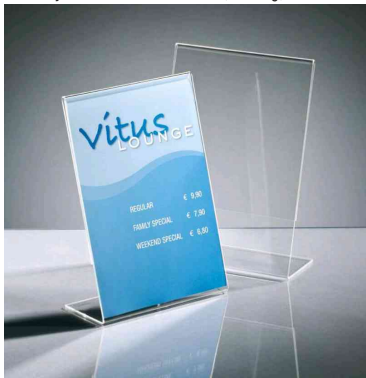

## Tischaufsteller, schräg

- glasklar
- aus Acryl
- einseitige Präsentation
- besonders standfest
- die Einleger lassen sich ganz einfach in die Aufsteller einschieben

### Anwendungsbeispiele:

- als Infoaufsteller in Vitrinen, Regalen und Schaufenstern
- ideal für: Eiskarten, Tageskarten, Menükarten, Preislisten
- als Hinweisschilder an Theken
- für Aktionsangebote und Werbetexte

### Für wen geeignet:

- Hotel, Restaurant, Café

Symbolbild: Tischaufsteller, schräg, A3 hoch

Symbolbild: Tischaufsteller, schräg, A4 quer

Symbolbild: Tischaufsteller, schräg, A7

Tischaufsteller, schräg

Tischaufsteller, schräg - Anwendungsbeispiel

Tischaufsteller, schräg - Anwendungsbeispiel

Schräge Form - leichtes Einschieben der Einleger

Produkt	Format	Farbe	VE	Hersteller-Nummer	Bestell-Nummer
Tischaufsteller, schräg	A3 hoch	transparent		TA213	8201899
	A4 hoch	transparent		TA210	8201896
	A4 quer	transparent		TA211	8201897
	A5 hoch	transparent		TA212	8201898
	A6 hoch	transparent		TA214	8201900
	A7 quer	transparent		TA217	8201902