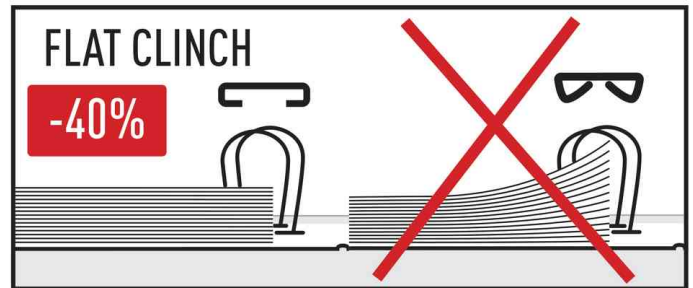

Flachheft-Technologie

Produkt	Heftleistung	Farbe	Hersteller- Nummer	Bestell- Nummer
Heftzange JUWEL 3000	30 Blatt	silber	5558-00-82	80555882
Zubehör: Heftklammern JUWEL, 6 mm (Inhalt: 2.000 Stück)		verzinkt	5642-00-00	80564200