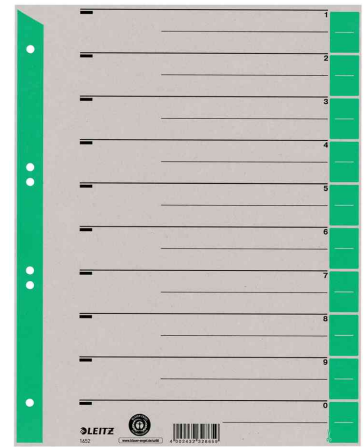

Trennblätter, farbig bedruckt

- aus Kraftkarton, 230 g/qm
- aus grauem Karton mit farbig bedruckten Taben
- Blanko-Registertaben können in verschiedenen Längen ausgeschnitten werden
- mit Linienaufdruck zur einfachen Beschriftung
- Maße: 240 x 300 mm
- Abgabe nur in ganzen VE's

Trennblätter, grau

Trennblätter, grau / gelb

Trennblätter, grau / grün

Trennblätter, grau / orange

Trennblätter, grau / rot

Trennblätter, hellblau

Produkt	Material	Ausführung	Format	Lochung	Farbe	VE	Hersteller- Nummer	Bestell- Nummer
Trennblätter	Kraftkarton	A4 überbreit		80/45-65-45 mm	grau	100 Stück	1652-00-85	80165285
				80/45-65-45 mm	grau / gelb	100 Stück	1652-00-15	80165215
	Kraftkarton	A4 überbreit		80/45-65-45 mm	grau / grün	100 Stück	1652-00-55	80165255
				80/45-65-45 mm	grau / hellblau	100 Stück	1652-00-30	80165230
	Kraftkarton	A4 überbreit		80/45-65-45 mm	grau / orange	100 Stück	1652-00-45	80165245
				80/45-65-45 mm	grau / rot	100 Stück	1652-00-25	80165225