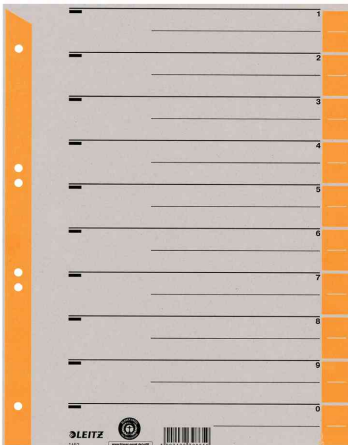

Trennblätter, farbig bedruckt

- aus Kraftkarton, 230 g/qm
- aus grauem Karton mit farbig bedruckten Taben
- Blanko-Registertaben können in verschiedenen Längen ausgeschnitten werden
- mit Linienaufdruck zur einfachen Beschriftung
- Maße: 240 x 300 mm
- Abgabe nur in ganzen VE's

Trennblätter, grau

Trennblätter, grau / gelb

Trennblätter, grau / grün

Trennblätter, grau / orange

Trennblätter, grau / rot

Trennblätter, hellblau

Produkt	Material	Ausführung	Format	Lochung	Farbe	VE	Hersteller- Nummer	Bestell- Nummer
Trennblätter	Kraftkarton	A4 überbreit		80/45-65-45 mm	grau	100 Stück	1652-00-85	80165285
				80/45-65-45 mm	grau / gelb	100 Stück	1652-00-15	80165215
	Kraftkarton	A4 überbreit		80/45-65-45 mm	grau / grün	100 Stück	1652-00-55	80165255
				80/45-65-45 mm	grau / hellblau	100 Stück	1652-00-30	80165230
	Kraftkarton	A4 überbreit		80/45-65-45 mm	grau / orange	100 Stück	1652-00-45	80165245
				80/45-65-45 mm	grau / rot	100 Stück	1652-00-25	80165225