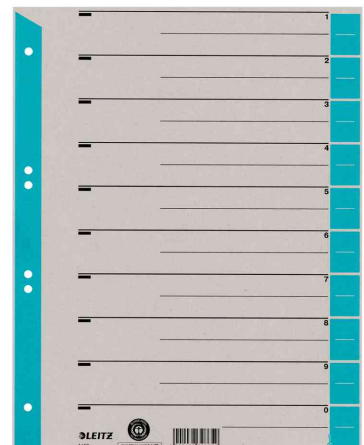

Trennblätter, farbig bedruckt

- aus Kraftkarton, 230 g/qm
- aus grauem Karton mit farbig bedruckten Taben
- Blanko-Registertaben können in verschiedenen Längen ausgeschnitten werden
- mit Linienaufdruck zur einfachen Beschriftung
- Maße: 240 x 300 mm
- Abgabe nur in ganzen VE's

Trennblätter, grau

Trennblätter, grau / gelb

Trennblätter, grau / grün

Trennblätter, grau / orange

Trennblätter, grau / rot

Trennblätter, hellblau

Produkt	Material	Ausführung	Format	Lochung	Farbe	VE	Hersteller- Nummer	Bestell- Nummer
Trennblätter	Kraftkarton	A4 überbreit		80/45-65-45 mm	grau	100 Stück	1652-00-85	80165285
				80/45-65-45 mm	grau / gelb	100 Stück	1652-00-15	80165215
	Kraftkarton	A4 überbreit		80/45-65-45 mm	grau / grün	100 Stück	1652-00-55	80165255
				80/45-65-45 mm	grau / hellblau	100 Stück	1652-00-30	80165230
	Kraftkarton	A4 überbreit		80/45-65-45 mm	grau / orange	100 Stück	1652-00-45	80165245
				80/45-65-45 mm	grau / rot	100 Stück	1652-00-25	80165225