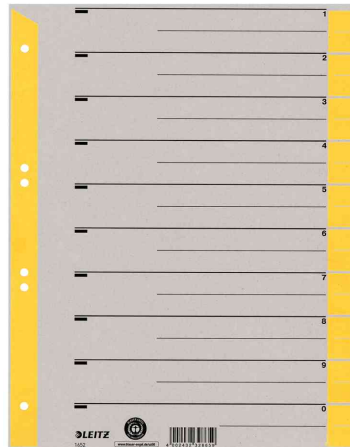

Trennblätter, farbig bedruckt

- aus Kraftkarton, 230 g/qm
- aus grauem Karton mit farbig bedruckten Taben
- Blanko-Registertaben können in verschiedenen Längen ausgeschnitten werden
- mit Linienaufdruck zur einfachen Beschriftung
- Maße: 240 x 300 mm
- Abgabe nur in ganzen VE's

Trennblätter, grau

Trennblätter, grau / gelb

Trennblätter, grau / grün

Trennblätter, grau / orange

Trennblätter, grau / rot

Trennblätter, hellblau

Produkt	Material	Ausführung	Format	Lochung	Farbe	VE	Hersteller- Nummer	Bestell- Nummer
Trennblätter	Kraftkarton	A4 überbreit		80/45-65-45 mm	grau	100 Stück	1652-00-85	80165285
				80/45-65-45 mm	grau / gelb	100 Stück	1652-00-15	80165215
	Kraftkarton	A4 überbreit		80/45-65-45 mm	grau / grün	100 Stück	1652-00-55	80165255
				80/45-65-45 mm	grau / hellblau	100 Stück	1652-00-30	80165230
	Kraftkarton	A4 überbreit		80/45-65-45 mm	grau / orange	100 Stück	1652-00-45	80165245
				80/45-65-45 mm	grau / rot	100 Stück	1652-00-25	80165225