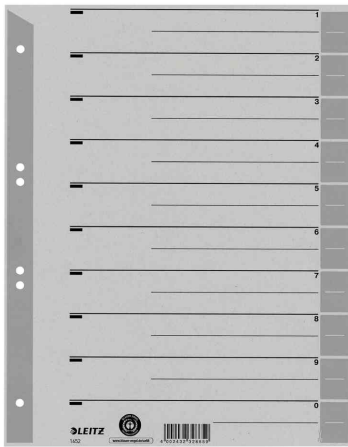

Trennblätter, farbig bedruckt

- aus Kraftkarton, 230 g/qm
- aus grauem Karton mit farbig bedruckten Taben
- Blanko-Registertaben können in verschiedenen Längen ausgeschnitten werden
- mit Linienaufdruck zur einfachen Beschriftung
- Maße: 240 x 300 mm
- Abgabe nur in ganzen VE's

Trennblätter, grau

Trennblätter, grau / gelb

Trennblätter, grau / grün

Trennblätter, grau / orange

Trennblätter, grau / rot

Trennblätter, hellblau

Produkt	Material	Ausführung	Format	Lochung	Farbe	VE	Hersteller- Nummer	Bestell- Nummer
Trennblätter	Kraftkarton	A4 überbreit		80/45-65-45 mm	grau	100 Stück	1652-00-85	80165285
				80/45-65-45 mm	grau / gelb	100 Stück	1652-00-15	80165215
	Kraftkarton	A4 überbreit		80/45-65-45 mm	grau / grün	100 Stück	1652-00-55	80165255
				80/45-65-45 mm	grau / hellblau	100 Stück	1652-00-30	80165230
	Kraftkarton	A4 überbreit		80/45-65-45 mm	grau / orange	100 Stück	1652-00-45	80165245
				80/45-65-45 mm	grau / rot	100 Stück	1652-00-25	80165225