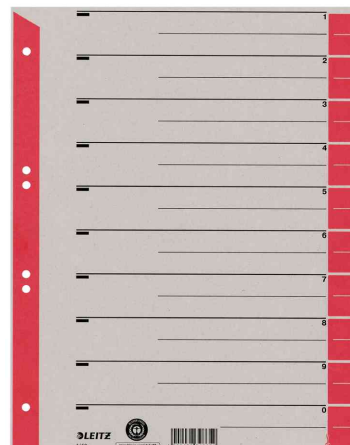

Trennblätter, farbig bedruckt

- aus Kraftkarton, 230 g/qm
- aus grauem Karton mit farbig bedruckten Taben
- Blanko-Registertaben können in verschiedenen Längen ausgeschnitten werden
- mit Linienaufdruck zur einfachen Beschriftung
- Maße: 240 x 300 mm
- Abgabe nur in ganzen VE's

Trennblätter, grau

Trennblätter, grau / gelb

Trennblätter, grau / grün

Trennblätter, grau / orange

Trennblätter, grau / rot

Trennblätter, hellblau

Produkt	Material	Ausführung	Format	Lochung	Farbe	VE	Hersteller- Nummer	Bestell- Nummer
Trennblätter	Kraftkarton	A4 überbreit		80/45-65-45 mm	grau	100 Stück	1652-00-85	80165285
				80/45-65-45 mm	grau / gelb	100 Stück	1652-00-15	80165215
	Kraftkarton	A4 überbreit		80/45-65-45 mm	grau / grün	100 Stück	1652-00-55	80165255
				80/45-65-45 mm	grau / hellblau	100 Stück	1652-00-30	80165230
	Kraftkarton	A4 überbreit		80/45-65-45 mm	grau / orange	100 Stück	1652-00-45	80165245
				80/45-65-45 mm	grau / rot	100 Stück	1652-00-25	80165225