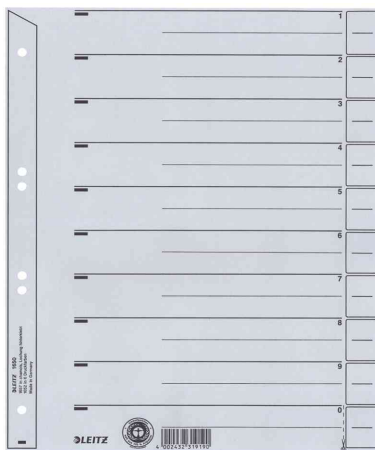

Trennblätter

- aus Kraftkarton, 200 g/qm
- die Blanko-Registertabellen können in verschiedenen Längen ausgeschnitten werden
- mit Linienaufdruck zur einfachen Beschriftung
- Maße: 240 x 300 mm
- Maße A5: 160 x 210 mm
- Maße A5 quer: 240 x 150 mm
- Abgabe nur in ganzen VE's

Bestell-Nr. 80609785: Maße: 223 x 300 mm, passend auch für Ringbücher und Hängeordner 1821, 1822

Symbolbild: Trennblatt, DIN A4 Überbreite, Lochung geöst

Symbolbild: Trennblatt, DIN A4 Überbreite, Lochung hinterklebt

Symbolbild: Trennblatt, DIN A5 quer, Lochung hinterklebt

Produkt	Material	Ausführung	Format	Lochung	Farbe	VE	Hersteller- Nummer	Bestell- Nummer
Trennblätter, Lochung geöst	Kraftkarton		A4 überbreit	80-80-80 mm	grau	100 Stück	1654-00-85	80165485
Trennblätter, Lochung hinterklebt	Kraftkarton		A4	80-80-80 mm	grau	100 Stück	6097-00-85	80609785
			A4 überbreit	80-80-80 mm	chamois	100 Stück	1657-00-11	80165711
			A4 überbreit	80-80-80 mm	grau	25 Stück	1650-30-85	80165086
			A4 überbreit	80-80-80 mm	grau	100 Stück	1650-00-85	80165085
	Kraftkarton		A5	60 und 80 mm	grau	100 Stück	1655-00-85	80165585
			A5 quer	60 und 80 mm	grau	100 Stück	1656-00-85	80165685