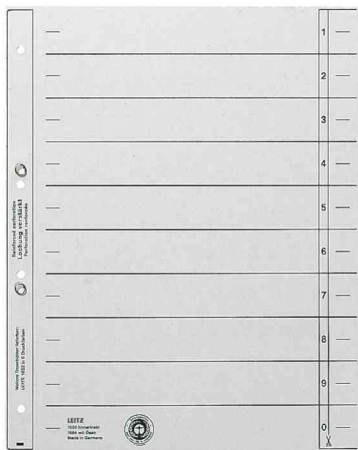

Trennblätter

- aus Kraftkarton, 200 g/qm
- die Blanko-Registertabellen können in verschiedenen Längen ausgeschnitten werden
- mit Linienaufdruck zur einfachen Beschriftung
- Maße: 240 x 300 mm
- Maße A5: 160 x 210 mm
- Maße A5 quer: 240 x 150 mm
- Abgabe nur in ganzen VE's

Bestell-Nr. 80609785: Maße: 223 x 300 mm, passend auch für Ringbücher und Hängeordner 1821, 1822

Symbolbild: Trennblatt, DIN A4 Überbreite, Lochung geöst

Symbolbild: Trennblatt, DIN A4 Überbreite, Lochung hinterklebt

Symbolbild: Trennblatt, DIN A5 quer, Lochung hinterklebt

Produkt	Material	Ausführung	Format	Lochung	Farbe	VE	Hersteller- Nummer	Bestell- Nummer
Trennblätter, Lochung geöst	Kraftkarton		A4 überbreit	80-80-80 mm	grau	100 Stück	1654-00-85	80165485
Trennblätter, Lochung hinterklebt	Kraftkarton		A4	80-80-80 mm	grau	100 Stück	6097-00-85	80609785
			A4 überbreit	80-80-80 mm	chamois	100 Stück	1657-00-11	80165711
			A4 überbreit	80-80-80 mm	grau	25 Stück	1650-30-85	80165086
			A4 überbreit	80-80-80 mm	grau	100 Stück	1650-00-85	80165085
	Kraftkarton		A5	60 und 80 mm	grau	100 Stück	1655-00-85	80165585
			A5 quer	60 und 80 mm	grau	100 Stück	1656-00-85	80165685