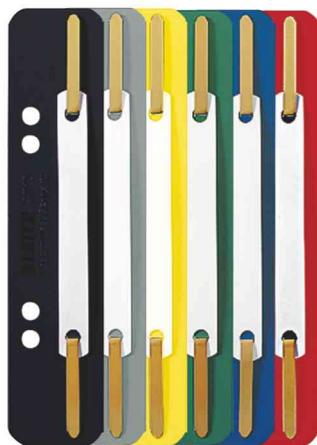

Heftstreifen, aus Karton

- aus Karton, 320 g/qm
- Maße: (B)35 x (H)158 mm
- Lochung: 60/80 mm
- farbig sortiert: je 50 x gelb, rot, blau, grün und grau
- Abgabe nur in ganzen VE's

Anwendungsbeispiele:

- zur Bildung von Vorgängen durch Zusammenfassen der Schriftstücke
- zum Ablegen in Ordner, Ringbücher oder Schnellhefter

Symbolbild: Heftstreifen, Sammelabbildung

Produkt	Ausführung	Lochung	Farbe	VE	Hersteller- Nummer	Bestell- Nummer
Heftstreifen	Karton	60 / 80 mm	blau	25 Stück	3701-00-35	80370135
		60 / 80 mm	farbig sortiert	250 Stück	3701-00-99	80370199
	Karton	60 / 80 mm	gelb	25 Stück	3701-00-15	80370115
		60 / 80 mm	grau	25 Stück	3701-00-85	80370185
	Karton	60 / 80 mm	grün	25 Stück	3701-00-55	80370155
		60 / 80 mm	rot	25 Stück	3701-00-25	80370125