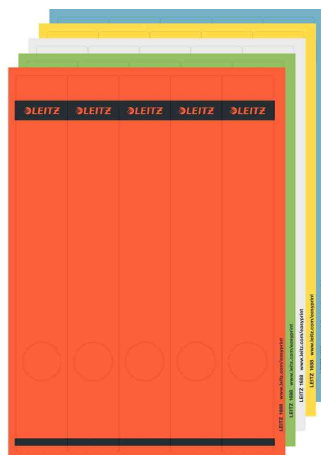

Orderrücken-Etikett, PC-beschriftbar, lang / schmal

- geeignet für Laser-, Tintenstrahldrucker und Kopierer
- Rückenschilder für Standard- und Hartpappe-Ordner
- passend für Ordner 1070, 1072, 1073, 1080, 1092, 1190, 1194
- zum Beschriften mit Beschriftungssoftware LEITZ Profi-Print
- hohe Deck- und Klebekraft
- mit Greifrand
- einfache Positionierung, da länger und breiter als das "alte" Rückenschild
- farbiges, selbstklebendes Papier
- lösemittelfrei

Hinweis: GRATIS Software finden Sie unter: www.leitz.com

Symbolbild: Orderrücken-Etikett, PC-beschriftbar, lang / schmal, Farbauswahl

Produkt	Ausführung	Rückenbreite	Format	Farbe	VE	Hersteller- Nummer	Bestell- Nummer
Orderrücken-Etiketten	lang / schmal		(B)34 x (H)285 mm	blau	125 Stück	1688-00-35	80168835
			(B)34 x (H)285 mm	gelb	125 Stück	1688-00-15	80168815
	lang / schmal		(B)34 x (H)285 mm	grau	125 Stück	1688-00-85	80168885
			(B)34 x (H)285 mm	grün	125 Stück	1688-00-55	80168855
	lang / schmal		(B)34 x (H)285 mm	rot	125 Stück	1688-00-25	80168825