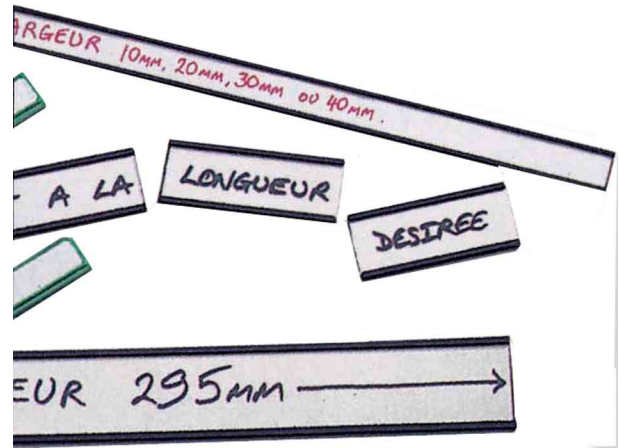

Profilschilder, magnetisch

- zur Individualisierung von Planungen
- Maße: (L)80 x (B)15 mm
- Inhalt: 10 Schilder mit Karton-Einschiebestreifen

Profilschilder, magnetisch

Symbolbild: Profilschilder, magnetisch

Produkt	Ausführung	Haftkraft	Format	Farbe	VE	Hersteller-Nummer	Bestell-Nummer
Profilschilder	eckig		80 x 15 mm	schwarz	10 Stück	1901124	5436807