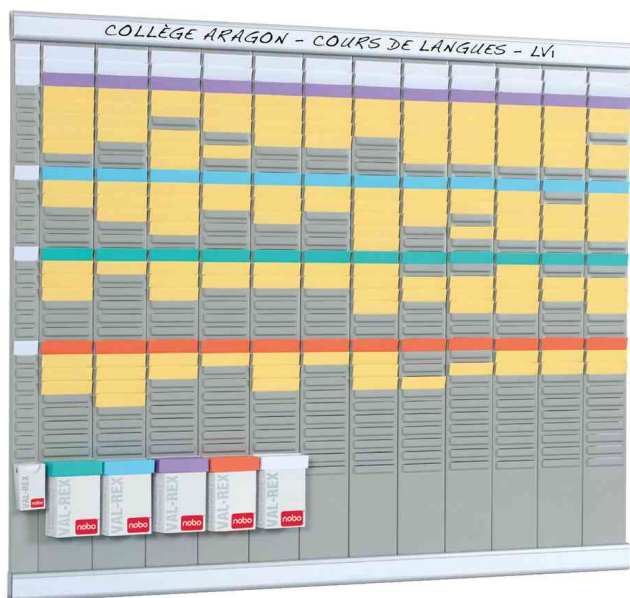

be clear

Jahresplaner, 32 Schlitz

bestehend aus:

- 12 x Kartenträger mit je 32 Schlitz für T-Karten Größe 2
- 1 x Kartenträger mit je 32 Schlitz für T-Karten Größe 1
- 5 x Satz mit 100 T-Karten Größe 2 (farbig sortiert)
- 1 x Satz mit 100 T-Karten Größe 1 (weiß)
- 2 Verbindungsleisten mit Titelstreifen
- inkl. Set zur Wandbefestigung

Anwendungsbeispiele:

- ideal für die Termin- und Projektplanung

Jahresplaner, 32 Schlitz

Symbolbild: zeigt das Produkt in Anwendung

Produkt	Ausführung	Maße	Farbe	VE	Hersteller- Nummer	Bestell- Nummer
Jahresplaner, 32 Schlitz	Kartenträger	660 x 772 mm	grau		2990700	336156600