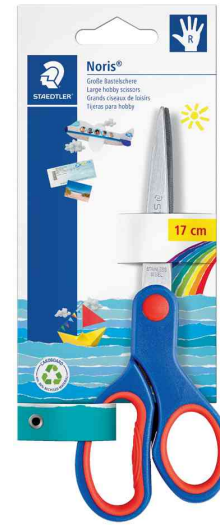

**STAEDTLER®**

## Bastelschere Noris, für Rechtshänder

- rostfreie Stahlklingen
- hohe Schneidleistung
- ergonomische Griffe
- auf Blisterkarte

Bastelschere Noris, rund

Bastelschere Noris, spitz

Produkt	Ausführung	Länge	Farbe	Anwendung	VE	Hersteller- Nummer	Bestell- Nummer
Bastelschere Noris	rund	140 mm	blau / rot	für Rechtshänder		965 14 NBK	5653999
Bastelschere Noris	spitz	170 mm	blau / rot	für Rechtshänder		965 17 NBK	5653998