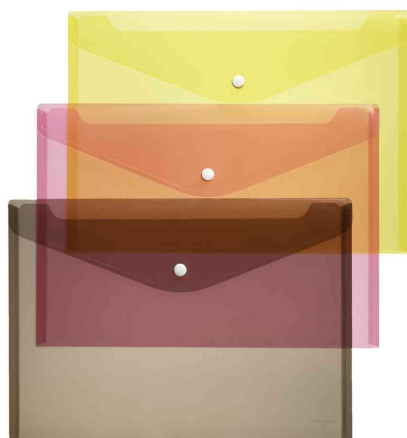

## Dokumententasche mit Druckknopf

- 0,20 mm
- mit weißem Druckknopfverschluss

### Anwendungsbeispiele:

- für die Aufbewahrung und Organisation von Dokumenten in DIN-Formaten
- ideal zum Transportieren von Unterlagen

Dokumententasche, DIN A4, transluzent sortiert

Symbolbild: Dokumententasche, DIN A4 & DIN A5