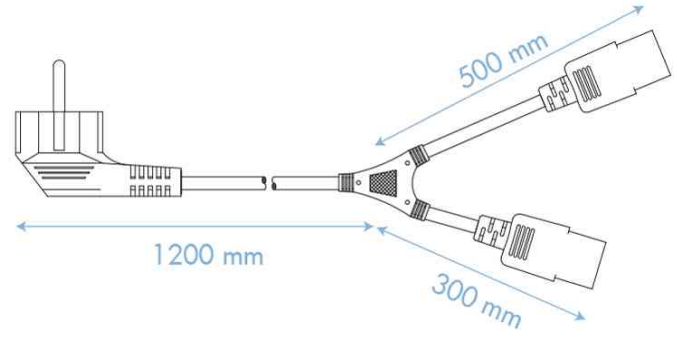

### Y-Stromkabel

- Schutzkontakt-Stecker gewinkelt
- Farbe: schwarz
- die Kabellänge von Schutzkontakt-Stecker bis Y-Verteiler beträgt 1,2 m
- die Kabellänge ab Y-Verteiler bis Kaltgerätekupplung beträgt je 0,3 m
- Querschnitt: 3 x 1 mm<sup>2</sup> + 2 x (3 x 0,75 mm<sup>2</sup>)
- für den Markt: D / F / NL / A / L

#### Anwendungsbeispiele:

- zum Anschluss von 2 PCs mit nur einem Stromkabel

Symbolbild: Y-Stromkabel

Symbolbild: Y-Stromkabel

Produkt	Typ	Anschluss	Länge	Farbe	Hersteller- Nummer	Bestell- Nummer
Y-Stromkabel	Schutzkontakt - 2 x Kaltgeräte	Stecker - Kupplung	1,50 m	schwarz	CP101	11112327