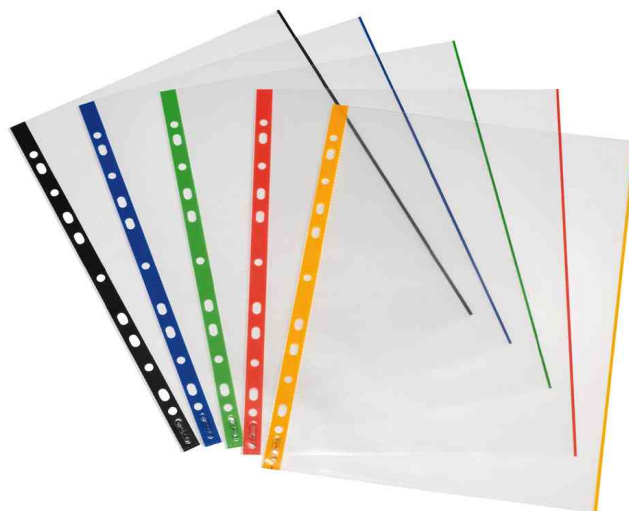

Prospekthülle, farbiger Rand, PP, DIN A4

- Eurolochung
- farbiger Verstärkungsstreifen
- farbiger Rand ermöglichen eine übersichtliche Ablage
- dokumentenecht
- Abgabe nur in ganzen VE's
- **50er VE:** farbig sortiert in je 10 x blau, rot, orange, grün und schwarz

Symbolbild: Prospekthülle DIN A4, farbiger Rand

Produkt	Ausführung	Format	Material	Stärke	Farbe	VE	Hersteller- Nummer	Bestell- Nummer
Prospekthülle	oben offen	A4	PP	0,07 mm	glasklar / farbig sortiert	50 Stück	10914422	10914414