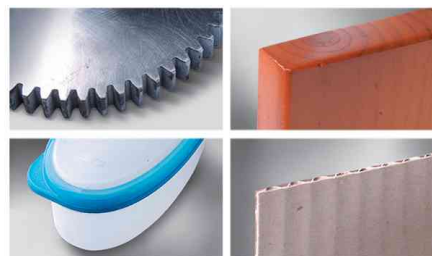

Permanent-Marker N60 - Keilspitze

Der Premium-Marker!

- mit Kappe zum Aufstecken
- sehr feste, widerstandsfähige Keil-Spitze
- robustes Aluminium-Gehäuse
- wasserfest und lichtecht
- permanente Tinte für **überdurchschnittliche Haltbarkeit** auf fast allen Oberflächen

Anwendungsbeispiele:

Auf fast allen Materialien haltbar wie z.B.:

- auf Glas, Metall, Holz, Kunststoff, Karton
- zum Einspannen in Maschinen

Für wen geeignet:

- für Handwerk
- für Industrie

Weitere Farben auf Anfrage!

Permanent-Marker N60, blau - Keilspitze

Permanent-Marker N60, rot - Keilspitze

Permanent-Marker N60, schwarz - Keilspitze

Auf fast allen Oberflächen haltbar

Produkt	Ausführung	Strichstärke	Strichfarbe	Gehäusefarbe	VE	Hersteller- Nummer	Bestell- Nummer
Permanent-Marker N60	Keilspitze	1,5 - 5,5 mm	blau	blau		N60-CE	5102410
		1,5 - 5,5 mm	rot	rot		N60-B	5102409
	Keilspitze	1,5 - 5,5 mm	schwarz	schwarz		N60-A	5102408