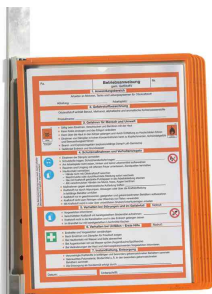

DURABLE
VARIO® Sichttafel-System MAGNET WALL 5, Set

Wandhalter mit 5 Sichttafeln DIN A4

Mit magnetischer Befestigung!

- Sichttafelssystem zur Wandmontage
- mit magnetischem Rücken
- Wandhalter aus Metall
- Sichtwender aus PP
- leichte Entnahme der Sichttafeln durch Zapfenmechanik
- Set bestehend aus Wandhalter und 5 farbigen Sichttafeln in DIN A4

Anwendungsbeispiele:

- für das schnelle und bequeme Abrufen von gewünschten Informationen
- Informationen können im Handumdrehen ausgetauscht und aktualisiert werden
- für Preislisten, Katalogseiten, Abbildungen, Fotos, etc.
- zur Befestigung an metallischen Untergründen wie Regalen, Maschinen oder auch Whiteboards
- Einsatz dort, wo ein Anschrauben des Wandsystems nicht möglich ist, da der metallische Untergrund sich dafür nicht eignet

Für wen geeignet:

- industrieller Bereich
- Lager, Produktion etc.

Sichttafelssystem VARIO MAGNET WALL 5, orange

Sichttafelssystem VARIO MAGNET WALL 5, dunkelblau

Sichttafelssystem VARIO MAGNET WALL 5, rot

Sichttafelssystem VARIO MAGNET WALL 5, schwarz

Leichte Entnahme der Sichttafel

Schneller Austausch der Informationen

Einfache Montage

Symbolbild: zeigt das Produkt in Anwendung

Symbolbild: zeigt das Produkt in Anwendung