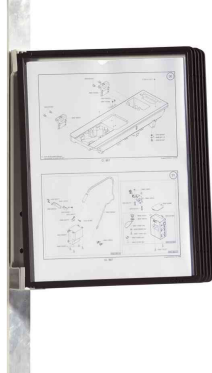

DURABLE
VARIO® Sichttafel-System MAGNET WALL 5, Set

Wandhalter mit 5 Sichttafeln DIN A4

Mit magnetischer Befestigung!

- Sichttafelssystem zur Wandmontage
- mit magnetischem Rücken
- Wandhalter aus Metall
- Sichtwender aus PP
- leichte Entnahme der Sichttafeln durch Zapfenmechanik
- Set bestehend aus Wandhalter und 5 farbigen Sichttafeln in DIN A4

Anwendungsbeispiele:

- für das schnelle und bequeme Abrufen von gewünschten Informationen
- Informationen können im Handumdrehen ausgetauscht und aktualisiert werden
- für Preislisten, Katalogseiten, Abbildungen, Fotos, etc.
- zur Befestigung an metallischen Untergründen wie Regalen, Maschinen oder auch Whiteboards
- Einsatz dort, wo ein Anschrauben des Wandsystems nicht möglich ist, da der metallische Untergrund sich dafür nicht eignet

Für wen geeignet:

- industrieller Bereich
- Lager, Produktion etc.

Sichttafelssystem VARIO MAGNET WALL 5, orange

Sichttafelssystem VARIO MAGNET WALL 5, dunkelblau

Sichttafelssystem VARIO MAGNET WALL 5, rot

Sichttafelssystem VARIO MAGNET WALL 5, schwarz

Leichte Entnahme der Sichttafel

Schneller Austausch der Informationen

Einfache Montage

Symbolbild: zeigt das Produkt in Anwendung

Symbolbild: zeigt das Produkt in Anwendung