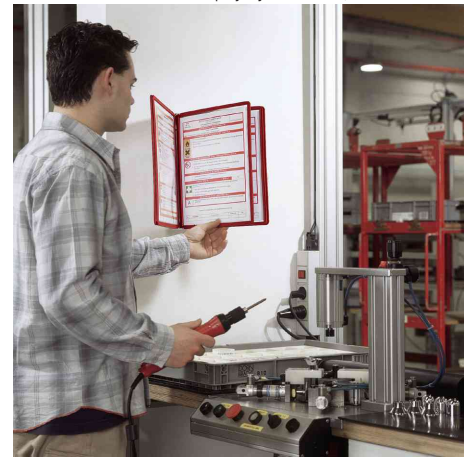

Für wen geeignet:

- Industrie und Handwerksbetriebe
- Produktion, Lager
- Büros und Verwaltungen

VARIO® Display-System wall 5, dunkelblau

VARIO® Display-System wall 5, orange

VARIO® Display-System wall 5, rot

Anwendung für Maschinen-Betriebsanweisungen

Anwendung für Betriebsanweisungen gem. GefStoffV

Anwendung für Feuerlöschordnungen

Schneller Austausch der Informationen

Leichte Entnahme der Sichttafeln

Einfache Wandmontage