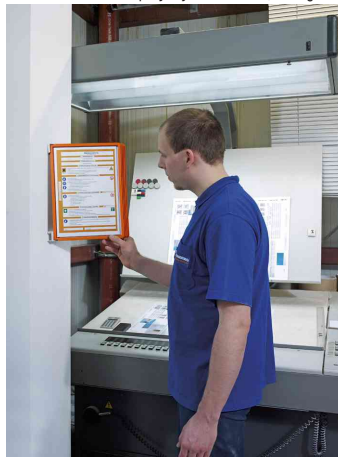

DURABLE
VARIO® Sichttafel-System wall 5
Wandhalter mit 5 Sichttafeln DIN A4

- Set bestehend aus Wandhalter und 5 farbigen Sichttafeln DIN A4
- Sichttafelssystem zur Wandmontage
- Wandhalter aus Metall
- Sichtwender aus PP
- leichte Entnahme der Sichttafeln durch Zapfenmechanik
- Lieferung inkl. Montagematerial für die Wandbefestigung

Anwendungsbeispiele:

- für das schnelle und bequeme Abrufen von gewünschten Informationen
- Informationen können im Handumdrehen ausgetauscht und aktualisiert werden
- besonders einsetzbar in Bereichen, wo eine Farbcodierung neben der Organisationsaufgabe auch Hinweis-Charakter hat
- besonders geeignet für Aushänge von Sicherheitsinformationen und für Lagerkennzeichnung, z.B als Informationsträger von Betriebsanweisungen:

Für wen geeignet:

- Industrie und Handwerksbetriebe
- Produktion, Lager
- Büros und Verwaltungen

VARIO® Display-System wall 5, dunkelblau

VARIO® Display-System wall 5, orange

VARIO® Display-System wall 5, rot

Anwendung für Maschinen-Betriebsanweisungen

Anwendung für Betriebsanweisungen gem. GefStoffV

Anwendung für Feuerlöschordnungen

Schneller Austausch der Informationen

Leichte Entnahme der Sichttafeln

Einfache Wandmontage