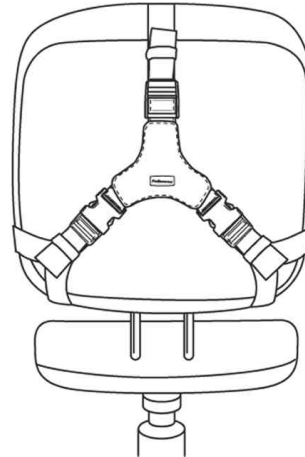

Fellowes

Rückenstütze Profi

- innovative Tri-Tachment-Befestigung ermöglicht einfache und stabile Anbringung am Stuhl
- 3-teiliges Memory Foam Kissen zur Unterstützung des Lendenwirbel-Bereichs
- 1 Memory Foam Kissen zur Unterstützung der Brustwirbelsäule und Gewährleistung einer aufrechten Sitzposition
- individuell einstellbar
- geeignet für die meisten Bürostühle

Rückenstütze (Lieferung ohne Stuhl)

Anwendung

einfache & stabile Anbringung

Produkt	Farbe	VE	Hersteller- Nummer	Bestell- Nummer
Rückenstütze Profi	schwarz		8041801	5337601