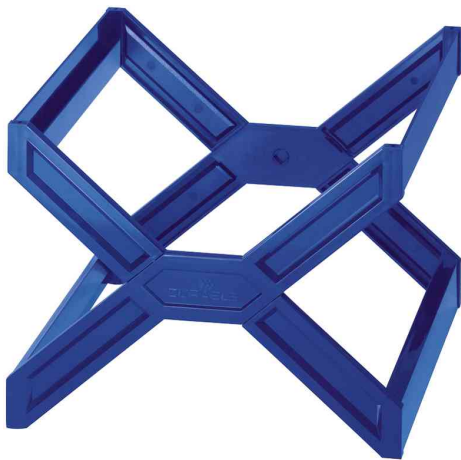

DURABLE Hängeregistratur-Korb CARRY® plus

- aus Polystyrol
- formschön, standfest und stabil
- leicht transportierbar
- zusammenklappbar
- Fassungsvermögen: ca. 30 Hängemappen
- übereinander stapelbar
- einfache Montage durch Steckverbindungen
- Maße: (B)360 x (T)320 x (H)270 mm
- Spurbreite: 330 mm

Anwendungsbeispiele:

- passend für Schübe von Schreibtischen und Schränken sowie auf dem Schreibtisch einsetzbar
- praktisch für den schnellen Zugriff auf täglich benötigte Unterlagen
- platzsparende Archivierung bei Nichtgebrauch

Für wen geeignet:

- Anwälte
- Krankenhäuser
- Behörden

Hängeregistratur-Korb CARRY® plus, blau

Hängeregistratur-Korb CARRY® plus, schwarz

Hängekorb CARRY® plus, Anwendung

Hängekorb CARRY® plus, Anwendungsbeispiele