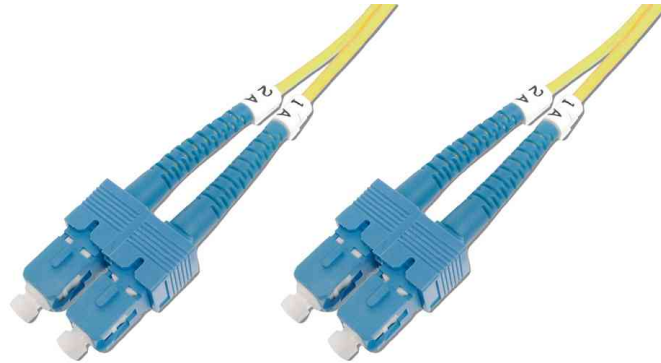

DIGITUS®
LWL Patchkabel, SC-Duplex Stecker - SC-Duplex Stecker, OS1

- Duplexkabel
- Keramik Ferrule
- Kabeltyp: I-VH 2E
- halogenfrei
- 2-faserig
- Kabelfarbe: gelb

LWL Patchkabel, OS1, SC-Duplex Stecker - SC-Duplex Stecker

| Produkt | Typ | Anschluss | Länge | Farbe | Hersteller- Nummer | Bestell- Nummer |
|--------------------------------|-----------------------|-------------------|-------|-------|-----------------------|--------------------|
| LWL-Patchkabel OS1, 9 / 125 my | SC Duplex - SC Duplex | Stecker - Stecker | 1,0 m | gelb | DK-2922-01 | 11193325 |