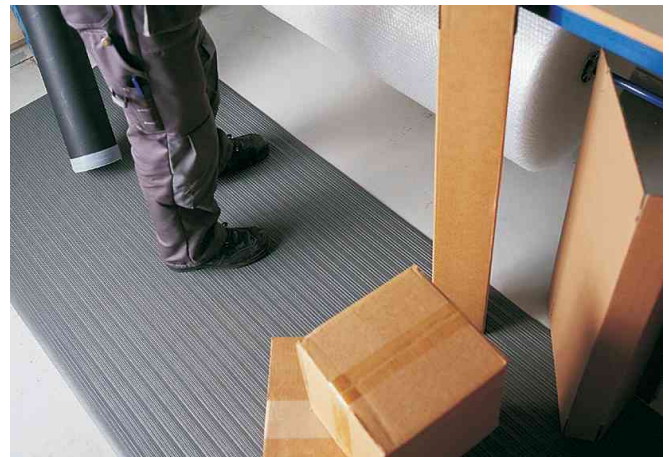

Arbeitsplatzmatte Yoga Meter Basic

Für den Innenbereich

- aus 100% Polyvinylchlorid
- erwirkt eine physiologisch korrekte Federung und verhindert müde Beine und Rückenschmerzen
- schafft sehr gute Stehergonomie
- lärm-dämmend
- silikonfrei
- senkt den Trittschallpegel in den Arbeitsbereichen
- der Boden saugt sich geschmeidig und rutschsicher an den Unterboden an
- die abgeschrägten Ränder verringern das Stolperrisiko
- erreicht eine sehr gute Isolierung gegen kalte Böden
- für Temperaturen bis zu +60° C
- leicht zu reinigen: mit dem Besen abkehren oder leicht feucht reinigen
- Stärke: 9 mm

**** Rollenware auf Anfrage erhältlich! ****

Anwendungsbeispiele:

- geeignet für trockene Arbeitsbereiche an denen Menschen gehend / stehend arbeiten, z.B
- an Fließbändern, Werkbänken und Maschinenarbeitsplätzen
- an Kommissionier -und Packstationen
- in Lagerbereichen
- an Verkaufstheken und Informationsschaltern

Für wen geeignet:

- Industriebetriebe
- Werkstätten

Arbeitsplatzmatte Yoga Meter Basic

Symbolbild: zeigt das Produkt in Anwendung

Produkt	Ausführung	Maße	Material	Farbe	Hersteller- Nummer	Bestell- Nummer
Arbeitsplatzmatte Yoga Meter Basic	Stärke: 9 mm	(B)600 x (T)900 mm (B)910 x (T)1.500 mm	Vinyl Vinyl	grau grau	11040 11030	68570062 68570063