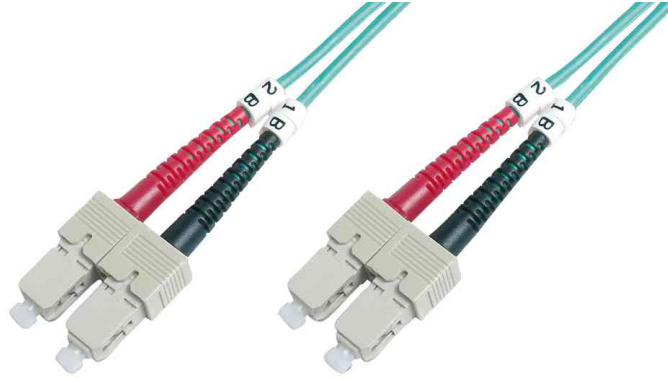

DIGITUS®
LWL Patchkabel, SC-Duplex Stecker - SC-Duplex Stecker, OM3

- Multimode
- Duplexkabel
- Keramik Ferrule
- Kabeltyp: I-VH 2G
- für Ethernet Datenübertragungen bis 10 GBit/Sek.
- halogenfrei
- 2-faserig
- Kabelfarbe: türkis
- Steckerfarbe: grau

LWL Patchkabel, OM3, SC-Duplex Stecker - SC-Duplex Stecker

Produkt	Typ	Anschluss	Länge	Farbe	Hersteller- Nummer	Bestell- Nummer
LWL-Patchkabel OM3, 50 / 125 my	SC Duplex - SC Duplex	Stecker - Stecker	1,0 m	türkis	DK-2522-01/3	11193906
		Stecker - Stecker	2,0 m	türkis	DK-2522-02/3	11193907
	SC Duplex - SC Duplex	Stecker - Stecker	3,0 m	türkis	DK-2522-03/3	11193908
		Stecker - Stecker	5,0 m	türkis	DK-2522-05/3	11193909
		Stecker - Stecker	10,0 m	türkis	DK-2522-10/3	11006203