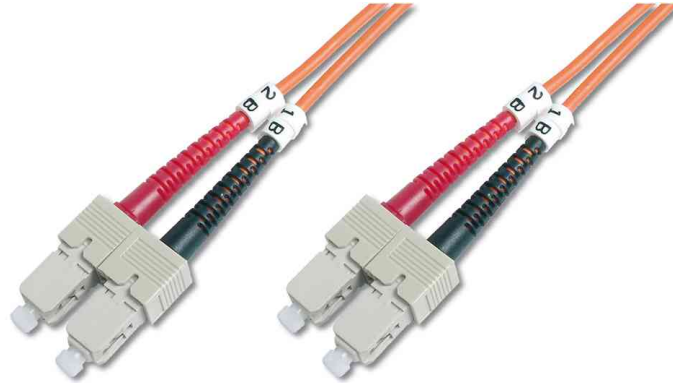

DIGITUS®

LWL Patchkabel, SC-Duplex Stecker - SC-Duplex Stecker, OM2

- Multimode
- Duplexkabel
- Keramik Ferrule
- Kabeltyp: I-VH (ZN) H
- für Ethernet Datenübertragungen bis 1 GBit/Sek.
- halogenfrei
- 2-faserig
- Kabelfarbe: orange
- Steckerfarbe: grau

LWL Patchkabel, OM2, SC-Duplex Stecker - SC-Duplex Stecker

Produkt	Typ	Anschluss	Länge	Farbe	Hersteller-Nummer	Bestell-Nummer
LWL-Patchkabel OM2, 50 / 125 my	SC Duplex - SC Duplex	Stecker - Stecker Stecker - Stecker	1,0 m 2,0 m	orange orange	DK-2522-01 DK-2522-02	11192386 11192380