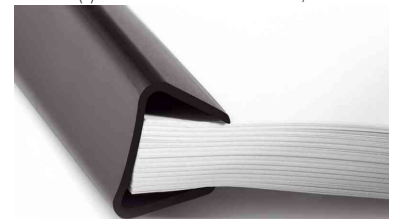

DURABLE

(1) Klemmschienen DIN A4 standard, Füllhöhe: 10 - 12 mm

- aus Kunststoff
- abgerundetes Ende für leichtes Aufschieben der Klemmschiene
- Füllhöhe 10 - 12 mm: für ca. 40 - 100 Blatt
- VE = 25 Stück, Abgabe nur in ganzen VE's

(4) Einbanddeckel DIN A4

- aus Kunststoff
- zum Schutz des ungelochten Schriftgutes bei Verwendung von Klemmschienen
- Abgabe nur in ganzen VE's

Anwendungsbeispiele:

- vielseitiges Bindesystem für ungelochtes Schriftgut
- zum schnellen und unkomplizierten Binden von Unterlagen in Verkaufsabteilungen, Werbeagenturen, Copy-Shops etc.

Für wen geeignet:

- Copy-Shops, Werbeagenturen
- Schüler

(1) Klemmschienen standard

(2/4) Klemmschienenhüllen / Einbanddeckel

(3) Klemmschienenhüllen DIN A4, PP

(4) Einbanddeckel mit Fenster

Klemmschienen, Anwendungsbeispiel

Querschnitt 12 mm

Produkt	Ausführung	Format	Fassungsvermögen	Farbe	VE	Hersteller- Nummer	Bestell- Nummer
(1) Klemmschienen standard	Kunststoff	A4	100 Blatt	schwarz	25 Stück	2912-01	9291201
		A4	100 Blatt	transparent	25 Stück	2912-19	9291219
	Kunststoff	A4	100 Blatt	weiß	25 Stück	2912-02	9291202
(2) Klemmschienenhüllen	PVC	A4		transparent	10 Stück	2926-19	9292619
		A4		transparent	50 Stück	2919-19	9291919
(3) Klemmschienenhüllen	PP	A4		transparent	50 Stück	2939-19	9293919
(4) Einbanddeckel	PP	A4		transparent	100 Stück	2943-19	9294319