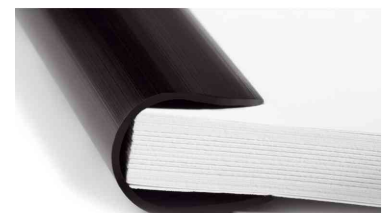

(4) Einbanddeckel DIN A4

- aus Kunststoff
- zum Schutz des ungelochten Schriftgutes bei Verwendung von Klemmschienen
- Abgabe nur in ganzen VE's

Anwendungsbeispiele:

- vielseitiges Bindesystem für ungelochtes Schriftgut
- zum schnellen und unkomplizierten Binden von Unterlagen in Verkaufsabteilungen, Werbeagenturen, Copy-Shops etc.

Für wen geeignet:

- Copy-Shops, Werbeagenturen
- Schüler

(1) Klemmschienen standard

(2/4) Klemmschienenhüllen / Einbanddeckel

(3) Klemmschienenhüllen DIN A4, PP

(4) Einbanddeckel mit Fenster

Klemmschienen, Anwendungsbeispiel

Querschnitt 9 mm

Produkt	Ausführung	Format	Fassungsvermögen	Farbe	VE	Hersteller- Nummer	Bestell- Nummer
(1) Klemmschienen standard	Kunststoff	A4	80 Blatt	schwarz	25 Stück	2909-01	9290901
		A4	80 Blatt	transparent	25 Stück	2909-19	9290919
	Kunststoff	A4	80 Blatt	weiß	25 Stück	2909-02	9290902
(2) Klemmschienenhüllen	PVC	A4	10 Stück	transparent	10 Stück	2926-19	9292619
		A4	50 Stück	transparent	50 Stück	2919-19	9291919
(3) Klemmschienenhüllen	PP	A4	50 Stück	transparent	50 Stück	2939-19	9293919
(4) Einbanddeckel	PP	A4	100 Stück	transparent	100 Stück	2943-19	9294319