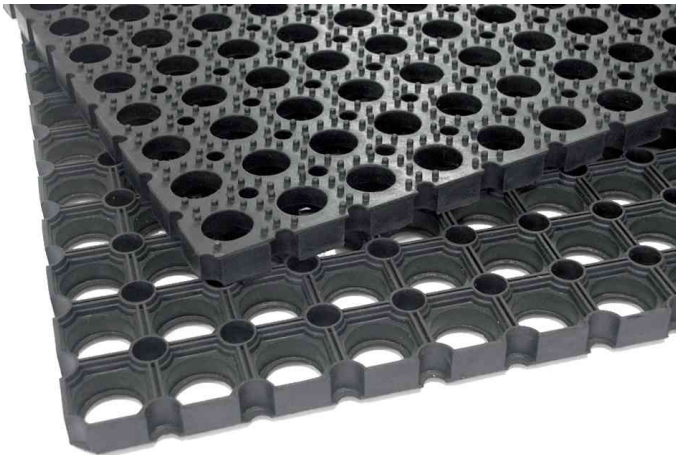

Ringgummimatte EAZYCARE SCRUB

Für den Außenbereich

- 100% Kautschuk
- 100% recyclingfähig
- strapazierfähig und schmutzabweisend
- guter Wasserablauf durch Gumminoppen an der Unterseite
- mit Rundbürsten erhältlich, für bessere Schmutzentfernung an den Schuhsohlen
- durch hohes Eigengewicht liegen die Matten sicher und fest auf jedem Untergrund
- hält mechanischen Belastungen stand
- durch Verbindungsstücke auch für größere Flächen geeignet
- Stärke: 22 mm

Bitte beachten: die Reinigungsborsten können nicht in die Verbindungselemente eingesteckt werden

Bestückungshinweis für die Reinigungsborsten:

- die äußersten beiden Reihen der Matte müssen freigelassen werden
- eine Bestückung in jedem 3. Loch wird vom Lieferant vorgeschlagen
- **(B)400 x (L)600 mm:** maximal 50 Borsten
- **(B)800 x (L)1200 mm:** maximal 200 Borsten
- **(B)1000 x (L)1500 mm:** maximal 280 Borsten

Achtung: Die maximale Anzahl an Borsten sollte nicht überschritten werden, da die Matte dann nicht mehr gerade aufliegt!

Anwendungsbeispiele:

- für Außenbereiche und Hauseingänge
- für extreme Witterungsbedingungen wie Schnee, Regen oder auch nasse Flächen
- bietet eine sehr gute Rutsicherheit

Für wen geeignet:

- Lagerhallen
- Außenbereiche von Industriebetrieben
- Schulen
- Privathaushalte
- Einzelhandel
- Hotels
- Unternehmen
- Restaurants

Ringgummimatte EAZYCARE SCRUB

Symbolbild: zeigt das Produkt in Anwendung