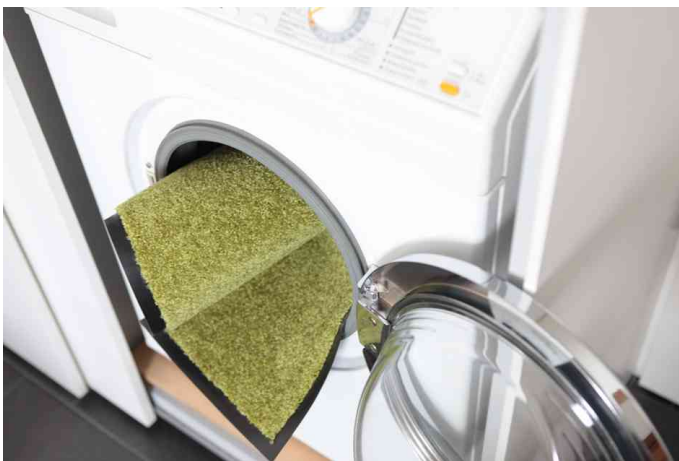

Schmutzfangmatte EAZYCARE COLOR, 600 x 900 mm

Für Innenbereiche mit sehr viel Publikumsverkehr - waschbar

- aus 100 % Polyamid
- optimale Schmutz- und Feuchtigkeitsaufnahme
- verschleißfester und robuster Polyamid-Flor
- Farb- und Lichtechtheit
- Polgewicht: ca. 750 g/qm
- extrem strapazierfähiger Rücken
- absolut rutschfest
- UV-beständig
- leicht zu reinigen durch einfaches Ausschütteln oder mit Staubsauger
- Haushalts- Waschmaschine und Trockner geeignet bis 30° C
- Stärke: 9 mm

Anwendungsbeispiele:

- für Innenbereiche und Hauseingänge

Für wen geeignet:

- Geschäfte
- Büros
- Schulen
- Arztpraxen
- Textildienstleister

Schmutzfangmatte EAZYCARE COLOR, blau

Schmutzfangmatte EAZYCARE COLOR, orange

Symbolbild: waschbar bis 30 Grad

Symbolbild: zeigt das Produkt in Anwendung

Farbübersicht

Produkt	Ausführung	Maße	Material	Farbe	Hersteller- Nummer	Bestell- Nummer
Schmutzfangmatte EAZYCARE COLOR	waschbar	(B)900 x (T)600 mm (B)900 x (T)600 mm	Polyamid Polyamid	beige blau	22026 22020-4	68570009 68570154
	waschbar	(B)900 x (T)600 mm (B)900 x (T)600 mm	Polyamid Polyamid	braun grau	22020-2 22021	68570152 68570005
Schmutzfangmatte EAZYCARE COLOR	waschbar	(B)900 x (T)600 mm (B)900 x (T)600 mm	Polyamid	grün	22025	68570008
			Polyamid	lila	22020-6	68570156