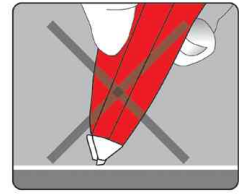

## Einweg-Korrekturroller "RETYPE"

- Einweg Korrekturroller in ergonomischer Form für einfaches und sauberes Korrigieren

Korrekturroller "RETYPE"

Korrekturroller - korrekte Anwendung

Produkt	Ausführung	Maße	Farbe	VE	Hersteller- Nummer	Bestell- Nummer
Korrekturroller "RETYPE"	Einweg	4,2 mm x 12,0 m	transparent		TR412-11	5102005