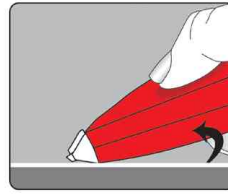

## Einweg-Korrekturroller "RETYPE"

- Einweg Korrekturroller in ergonomischer Form für einfaches und sauberes Korrigieren

Korrekturroller "RETYPE"

Korrekturroller - korrekte Anwendung

Produkt	Ausführung	Maße	Farbe	VE	Hersteller- Nummer	Bestell- Nummer
Korrekturroller "RETYPE"	Einweg	4,2 mm x 12,0 m	transparent		TR412-11	5102005