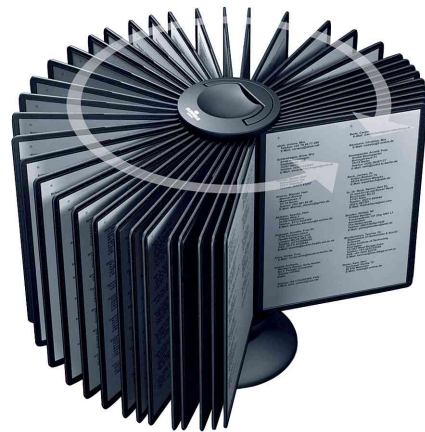

DURABLE
SHERPA® Sichttafel-System carousel 40
Tischständer mit 40 Sichttafeln DIN A4, drehbar

- Set bestehend aus 1 Karussell mit 40 Sichttafeln DIN A4 und 40 Reitern
- leicht drehbar
- Sichtwender aus PP
- Sichttafeln leicht herausnehmbar durch Zapfentechnik
- Griff am Kopf des Display Systems ermöglicht leichtes Versetzen des Elements
- Gewicht im Fuß und gummiertes Pad ermöglichen sicheren und rutschfesten Stand
- Farbe: schwarz

Anwendungsbeispiele:

- für das schnelle und bequeme Abrufen von gewünschten Informationen
- verbessert die Arbeitsbedingungen
- für besseren Informationsfluss in allen Unternehmensabteilungen
- geeignet für Arbeitsvorschriften, Montageanweisungen, Reparaturanweisungen, Verzeichnisse, Qualitätskontrolldokumente, Betriebsanleitungen für Maschinen, Sicherheitsanweisungen
- für Katalogseiten, Fotos etc.
- perfekt für Preislisten, Referenzlisten, Verfahren, Hervorhebung von Sonderangeboten. etc.

Für wen geeignet:

- Geschäfte, Warenhäuser, Autohändler
- öffentliche Einrichtungen, Museen, Banken
- Büros
- an den Theken z.B im Hotels
- Telefonzentralen, Telemarketing
- für Ausstellungen etc.

SHERPA Display-System carousel 40

Leicht drehbar

Griff am Kopf ermöglicht leichtes Versetzen des Elementes

Produkt	Ausführung	Format	Inhalt	Farbe	VE	Hersteller- Nummer	Bestell- Nummer
SHERPA Display System carousel 40	Standfuß, drehbar	A4	mit Sichttafeln	schwarz / schwarz		5633-01	9563301