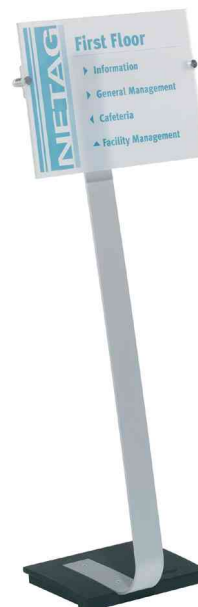

DURABLE Infoständer CRYSTAL SIGN stand, DIN A3

- repräsentativer Bodenständer aus Aluminium
- sicherer und rutschfester Stand durch Gussfuß
- drehbar in Hoch- und Querformat durch Rastmechanismus
- Lesewinkel: 10 Grad
- höhenverstellbar: A3 hoch: 1.180 mm und 1.250 mm
- quer: 1.130 mm und 1.200 mm
- Maße Fuß: (B)296,9 x (T)214 x (H)31 mm
- inkl. Infotafel CRYSTAL SIGN aus Acrylglas
- Farbe: silber metallic

Zubehör: CRYSTAL SIGN refill:

- EDV-beschriftbare Folien
- Format: DIN A3
- geeignet für Farb- und Schwarz-Weiß-Laserdrucker
- VE = 10 Stück, Abgabe nur in ganzen VE's

Anwendungsbeispiele:

- zur Präsentationen
- ideal für Messen, Ausstellungs- und Verkaufsräume

Für wen geeignet:

- Hotels und Gastronomiebereich
- Autohäuser
- Reisebüros

Infoständer CRYSTAL SIGN stand, Hochformat

Infoständer CRYSTAL SIGN stand, Querformat

Infoständer CRYSTAL SIGN stand, Anwendungsbeispiel

Prospekthalter, Anwendungsbeispiel

Produkt	Ausführung	Maße	Farbe	VE	Hersteller- Nummer	Bestell- Nummer
Infoständer CRYSTAL SIGN stand	A3	Höhe: 1.180 - 1.250 mm	silber		4819-23	9481923
Zubehör: CRYSTAL SIGN refill	A3				4837-19	9483719