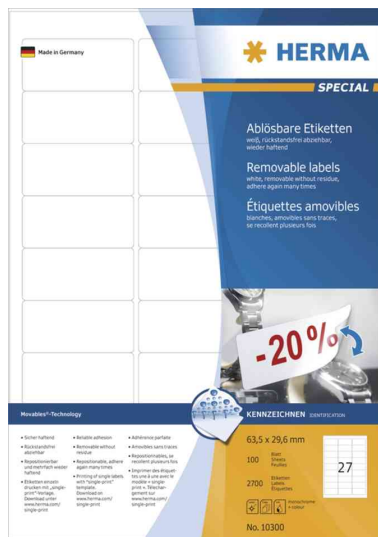

Universal-Etiketten SPECIAL, wiederablösbar, Inkjet + Laser + Kopierer, Großpackung, 100 Blatt

Das Etikett, das mehr kann: Kennzeichnen wird einfacher, sicherer und flexibler

- Farbe: weiß
- Movable-Technologie
- sicher haftend auf unterschiedlichsten Oberflächen (glatt, trocken, unbeschädigt, staubfrei)
- rückstandsfrei abziehbar ohne Beschädigung des Untergrunds
- repositionierbar und mehrfach wieder haftend
- VE = 100 DIN A4 Bögen, Abgabe nur in ganzen VE's

Kostenlose Softwarelösungen unter www.herma.de/software

Anwendungsbeispiele:

- perfekt für zeitlich befristete oder wechselnde Beschriftungen
- als vollflächig fixierte Haftnotiz
- Inhaltsänderungen von Akten, Mappen, Behältern
- kurzfristige Hinweise
- Anleitungen
- Eigentumskennzeichnungen