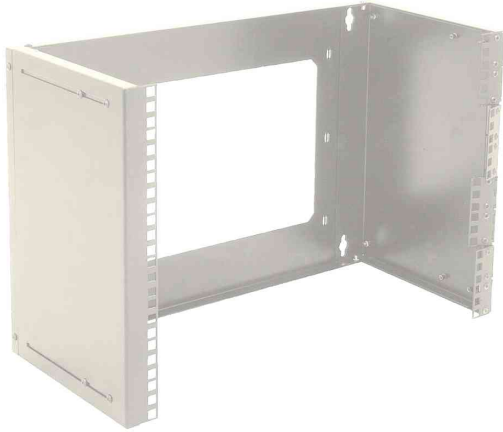

DIGITUS®**19" Universal-Wandgestell**

- preiswerte Alternative zu traditionellen 19" Wandverteilergehäusen
- zur Aufnahme von 19" Komponenten bis ca. 350 mm Tiefe
- tiefenverstellbare Profilschienen bis zu 350 mm
- Halterungsbreite: 530 mm
- robustes Stahlblech mit hoher Belastbarkeit
- Stahlblech lackiert
- Lieferung erfolgt unmontiert

19" Universal-Wandgestell, lichtgrau

19" Universal-Wandgestell, schwarz

Produkt	Einbauhöhe	Ausführung	Belastbarkeit	Breite x Tiefe	Höhe	Farbe	Hersteller- Nummer	Bestell- Nummer
19" Universal-Wandgestell	2 HE			530 x 350 mm		lichtgrau	DN-19 PB-2U	11006028
				530 x 350 mm		schwarz	DN-19 PB-2U-SW	11002160
	4 HE			530 x 350 mm		lichtgrau	DN-19 PB-4U	11003855
				530 x 350 mm		schwarz	DN-19 PB-4U-SW	11002161
	8 HE			530 x 350 mm		lichtgrau	DN-19 PB-8U	11003856
				530 x 350 mm		schwarz	DN-19 PB-8U-SW	11002162