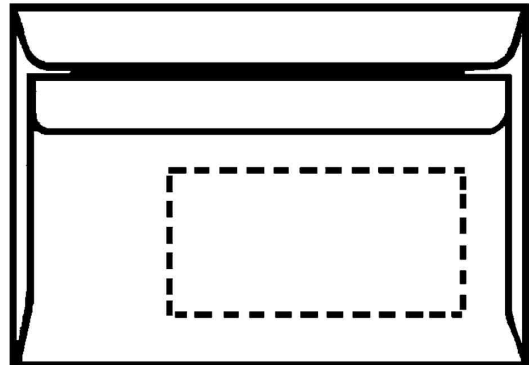

Briefumschläge - Kleinpackungen selbstklebend (SK)

- holzfrei
- mit grauem Innendruck
- Abgabe nur in ganzen VE's

mit Fenster links: für den Markt: D / A / L

Briefumschläge DIN lang, ohne Fenster

Symbolbild: Briefumschläge C6, mit Fenster

Produkt	Ausführung	Format	Grammatur	Farbe	VE	Anzahl Bögen	Hersteller- Nummer	Bestell- Nummer
Briefumschlag, SK	mit Fenster links	DIN lang	75 g/qm	weiß	25 Stück		768804	768804
		DIN lang	75 g/qm	weiß	100 Stück		764746	764746
	ohne Fenster	C6	75 g/qm	weiß	25 Stück		768614	768614
		DIN lang	75 g/qm	weiß	25 Stück		768853	768853
	ohne Fenster	DIN lang	75 g/qm	weiß	100 Stück		764787	764787