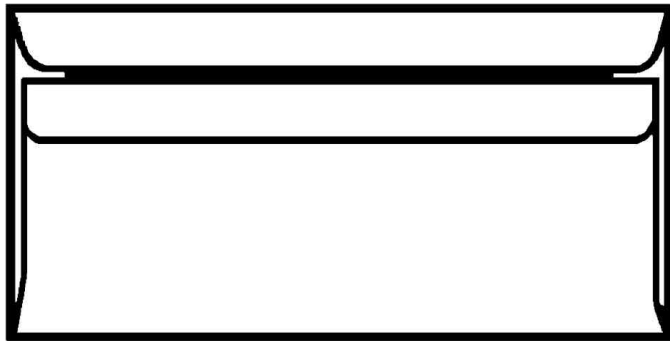

Briefumschläge - Kleinpackungen selbstklebend (SK)

- holzfrei
- mit grauem Innendruck
- Abgabe nur in ganzen VE's

mit Fenster links: für den Markt: D / A / L

Briefumschläge DIN lang, ohne Fenster

Symbolbild: Briefumschläge C6, mit Fenster

Produkt	Ausführung	Format	Grammatur	Farbe	VE	Anzahl Bögen	Hersteller- Nummer	Bestell- Nummer
Briefumschlag, SK	mit Fenster links	DIN lang	75 g/qm	weiß	25 Stück		768804	768804
		DIN lang	75 g/qm	weiß	100 Stück		764746	764746
	ohne Fenster	C6	75 g/qm	weiß	25 Stück		768614	768614
		DIN lang	75 g/qm	weiß	25 Stück		768853	768853
	ohne Fenster	DIN lang	75 g/qm	weiß	100 Stück		764787	764787