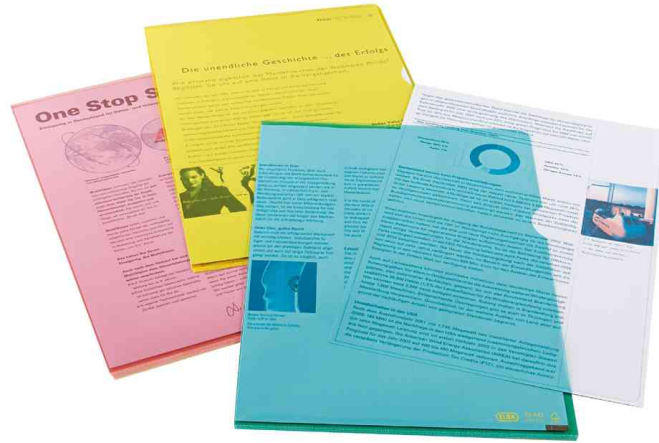

Sichthüllen Premium

Wenn Sichthüllen Schwerstarbeit verrichten müssen, sollte man sich für die Premium-Hüllen von ELBA entscheiden. Egal ob sie aus PP oder PVC gefertigt sind, alle ELBA Sichthüllen Premium zeichnen sich durch die Belastbarkeit und Reißfestigkeit ihrer Schweißnähte und die Stärke der verwendeten Folien aus.

Sichthülle Premium, oben und rechts offen, PVC farbig - Kleinpackung

- mit Griffloch
- dokumentenecht
- besonders belastbar durch Reißfestigkeit der Schweißnähte und der Stärke der PVC-Folie
- Abgabe nur in ganzen VE's

Symbolbild: Sichthüllen Premium, Farbauswahl

Produkt	Ausführung	Format	Material	Stärke	Farbe	VE	Hersteller- Nummer	Bestell- Nummer
Sichthülle Premium	oben und rechts offen	A4	PVC	0,15 mm	blau glasklar	25 Stück	100461011	61764421
		A4	PVC	0,15 mm	gelb glasklar	25 Stück	100461012	61764422
	oben und rechts offen	A4	PVC	0,15 mm	grün glasklar	25 Stück	100461013	61764423
		A4	PVC	0,15 mm	orange glasklar	25 Stück	100461014	61764424
	oben und rechts offen	A4	PVC	0,15 mm	rot glasklar	25 Stück	100461015	61764425
		A4	PVC	0,15 mm	violett glasklar	25 Stück	100461016	61764426