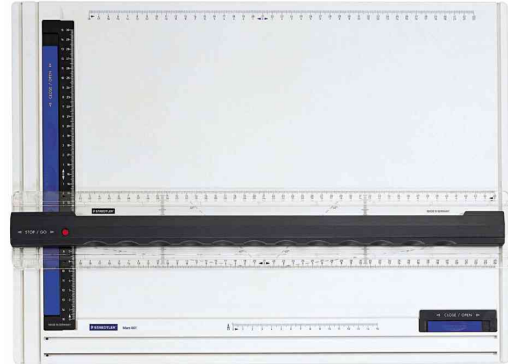

Zeichenplatte Mars

- aus schlag- und bruchfestem Kunststoff
- mit Parallel-Zeichenschiene mit beidseitiger Skalierung
- komfortable Einhand-Doppelarretierung an jeder beliebigen Stelle der Griffleiste
- Doppelnutführung für besonders sanftes, ruckfreies Gleiten des Lineals
- Arretierungs- und Freilaufanzeige durch Signalfarben
- Blattklemmschienen an beiden Seiten der Zeichenplatte für sicheren Halt des Zeichnungsträgers - hält auch mehrere Papiere zuverlässig fest
- Skala mit Einstichloch zur präzisen Radieneinstellung am Zirkel
- mit rutschfesten Gummifüßen
- Farbe weiß / anthrazit / blau

Zeichenplatte Mars, DIN A4

Zeichenplatte Mars, DIN A3

Anwendung

Produkt	Ausführung	Format	VE	Hersteller- Nummer	Bestell- Nummer
Zeichenplatte Mars		A4		661 A4	5653695
Zubehör: Zeichenkopf Mars				660 20	5653696