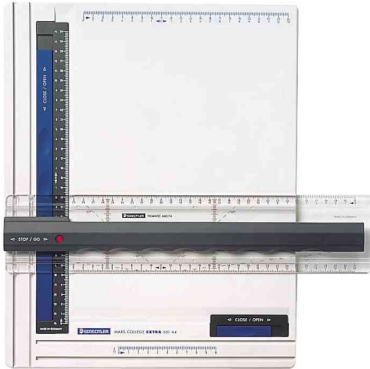

Zeichenplatte Mars

- aus schlag- und bruchfestem Kunststoff
- mit Parallel-Zeichenschiene mit beidseitiger Skalierung
- komfortable Einhand-Doppelarretierung an jeder beliebigen Stelle der Griffleiste
- Doppelnutführung für besonders sanftes, ruckfreies Gleiten des Lineals
- Arretierungs- und Freilaufanzeige durch Signalfarben
- Blattklemmschienen an beiden Seiten der Zeichenplatte für sicheren Halt des Zeichnungsträgers - hält auch mehrere Papiere zuverlässig fest
- Skala mit Einstichloch zur präzisen Radieneinstellung am Zirkel
- mit rutschfesten Gummifüßen
- Farbe weiß / anthrazit / blau

Zeichenplatte Mars, DIN A4

Zeichenplatte Mars, DIN A3

Anwendung

Produkt	Ausführung	Format	VE	Hersteller- Nummer	Bestell- Nummer
Zeichenplatte Mars		A4		661 A4	5653695
Zubehör: Zeichenkopf Mars				660 20	5653696