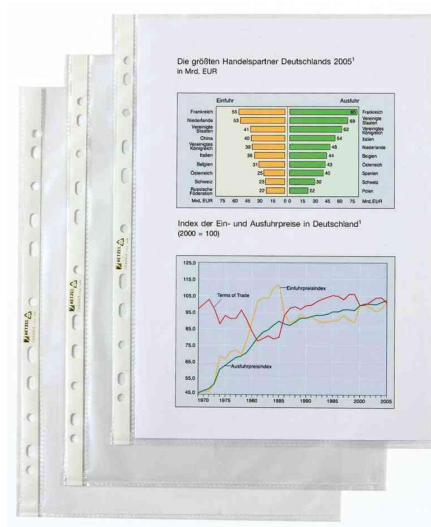

Prospekthüllen Top Quality, PP, DIN A4

- Hüllen mit Spitzenqualität
- mit Lochrandverstärkung
- 8 x 8 x 8 Lochung
- Oberfläche matt
- Abgabe nur in ganzen VE's

Prospekthüllen Top Quality, oben offen

Produkt	Ausführung	Format	Material	Stärke	Farbe	VE	Hersteller- Nummer	Bestell- Nummer
Prospekthülle	oben offen	A4	PP	0,11 mm	glasklar	10 Stück	22495190	59224951