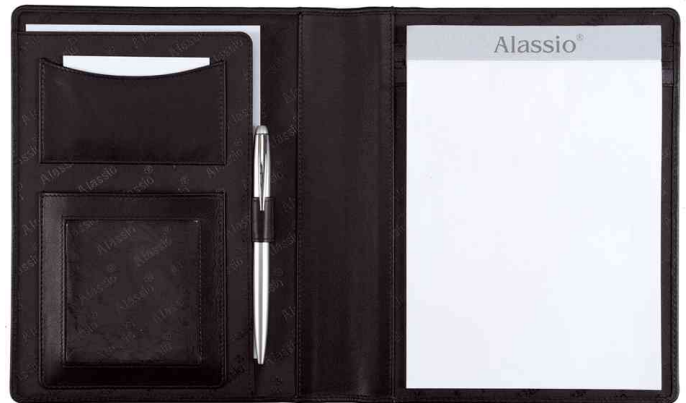

Alassio®

Schreibmappe "BORMIO", Kunstleder, A5

- Format: A5
- Material: Lederimitat
- Maße geschlossen: (B)230 x (T)27 x (H)190 mm

Ausstattung:

- mit blanko Block
- A5 Einschubfach, Visitenkartenfach und Fensterfach

!!! Stift nicht im Lieferumfang enthalten !!!

Für wen geeignet:

- Geschäftsleute
- Außendienstmitarbeiter

Schreibmappe "BENACO", geschlossen

Symbolbild: Schreibmappe "BORMIO"

Produkt	Ausführung	Format	Farbe	Hersteller- Nummer	Bestell- Nummer
Schreibmappe "BORMIO"	Lederimitat	A5	schwarz	43004	5317488