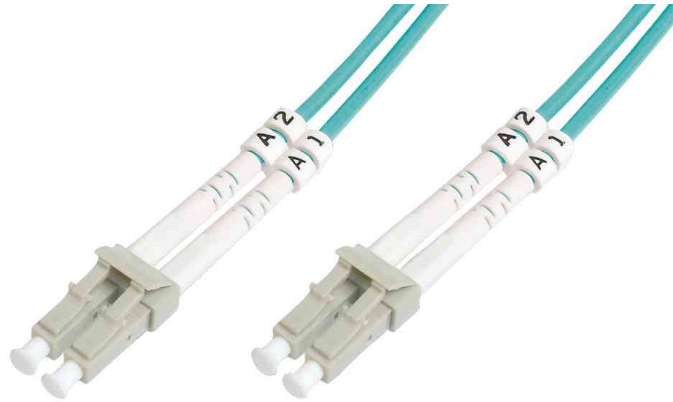

DIGITUS®
LWL Patchkabel, LC-Duplex Stecker - LC-Duplex Stecker, OM3

- Multimode
- Keramik Ferrule
- Kabeltyp: I-VH
- für Ethernet Datenübertragungen bis 10 GBit/Sek.
- Kabelfarbe: türkis
- Steckerfarbe: grau

LWL Patchkabel, OM3, LC-Duplex Stecker - LC-Duplex Stecker

Produkt	Typ	Anschluss	Länge	Farbe	Hersteller- Nummer	Bestell- Nummer
LWL-Patchkabel OM3, 50 / 125 my	LC-Duplex - LC-Duplex	Stecker - Stecker	1,0 m	türkis	DK-2533-01/3	11193918
		Stecker - Stecker	2,0 m	türkis	DK-2533-02/3	11193919
	LC-Duplex - LC-Duplex	Stecker - Stecker	3,0 m	türkis	DK-2533-03/3	11193920
		Stecker - Stecker	5,0 m	türkis	DK-2533-05/3	11193921
	LC-Duplex - LC-Duplex	Stecker - Stecker	7,0 m	türkis	DK-2533-07/3	11193922
		Stecker - Stecker	10,0 m	türkis	DK-2533-10/3	11193923
	LC-Duplex - LC-Duplex	Stecker - Stecker	15,0 m	türkis	DK-2533-15/3	11003384