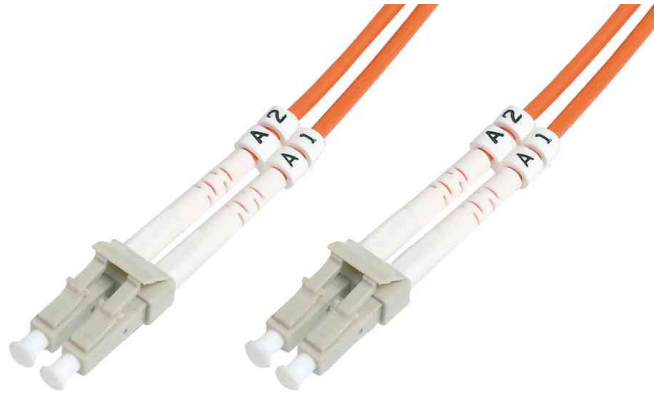

DIGITUS®
LWL Patchkabel, LC-Duplex Stecker - LC-Duplex Stecker, OM2

- Multimode
- Keramik Ferrule
- Kabeltyp: I-VH
- für Ethernet Datenübertragungen bis 1 GBit/Sek.
- Kabelfarbe: orange
- Steckerfarbe: grau

LWL Patchkabel, OM2, LC-Duplex Stecker - LC-Duplex Stecker

Produkt	Typ	Anschluss	Länge	Farbe	Hersteller-Nummer	Bestell-Nummer
LWL-Patchkabel OM2, 50 / 125 my	LC-Duplex - LC-Duplex	Stecker - Stecker	1,0 m	orange	DK-2533-01	11191988
		Stecker - Stecker	2,0 m	orange	DK-2533-02	11191989
	LC-Duplex - LC-Duplex	Stecker - Stecker	5,0 m	orange	DK-2533-05	11191991